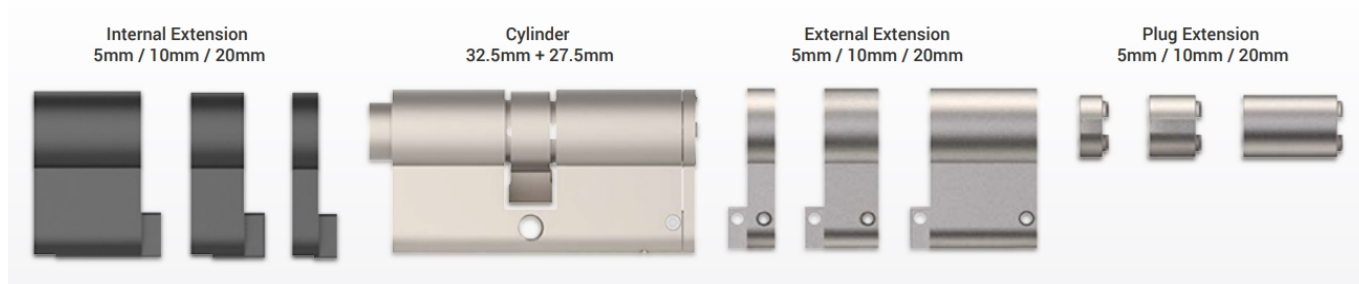

EZVIZ CYLINDRICKÁ VLOŽKA DL-JXSX/DIY

Cena celkem:	1 499 Kč (bez DPH: 1 239 Kč)
Běžná cena:	1 649 Kč
Ušetříte:	150 Kč
Kód zboží:	ELDEZV1006
Part No.:	CS-DL-JXSX/DIY
Záruka:	24 měs.
Stav:	Nové zboží

Popis

EZVIZ cylindrická vložka DL-JXSX/DIY

Pokud vaše stávající zámková vložka nesplňuje požadavky pro instalaci chytrého zámku EZVIZ, můžete ji nahradit touto univerzální nastavitelnou vložkou.

Cylindrická vložka s prostupovou spojkou je kompatibilní s chytrým zámkem **EZVIZ DL01S**. Modulární řešení s **nastavitelnou délkou** lze přizpůsobit většině dveří, díky až **16 možným rozměrům** cylindrické vložky. Odolná konstrukce s mosazným tělem a nástavci ze zinkové slitiny zabraňuje násilnému otevření. Součástí balení jsou **3 klíče**.

ZÁKLADNÍ SPECIFIKACE

Kompatibilita: EZVIZ DL01S

Počet klíčů v balení: 3 ks

Materiál: mosaz, slitina zinku

Tloušťka dveří: 40-110 mm

Rozměry: 70 × 32,9 × 16,9 mm

Barva: stříbrná

Návod k montáži: