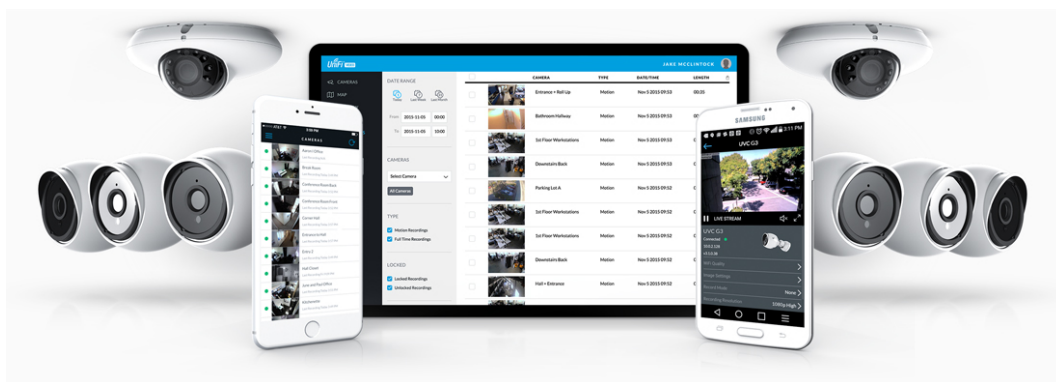

Dohledová 4K kamera, která snímá **8 Mpx video (3840 × 2160) při 30 snímcích za sekundu (fps)**. Podporuje AI detekci pohybu, osob, vozidel a poznávacích značek.

- 10 Mpx CMOS senzor a rozlišení 3840 × 2160 při 30 fps (16 : 9)
- Úhel záběru 52° horizontálně, 39° vertikálně, 65° diagonálně
- AI detekce osob, vozidel, SPZ
- Voděodolnost dle IPX5 (s venkovním krytem)
- Video komprese H.264
- Mikrofon + reproduktor (při použití venkovního krytu je funkce zvuku vypnuta)
- ARM Quad-Core Cortex-A53

Správa pomocí **aplikace UniFi Protect**:

verze 2.2.2 nebo novější (web)

verze 1.7.0 nebo novější (Android, iOS)

Kamera je součástí produktové řady **UniFi Protect**, kde je největší předností centralizovaná správa všech zařízení v jediném softwaru. Software UniFi Protect je předinstalovaný na serveru **UniFi Protect NVR** (IPZUBT1003) pro Full HD záznam až 50 kamer, **UniFi Cloud Key Gen2 Plus** (NAOUBT1019) pro záznam až 15 kamer nebo **UniFi Dream Machine PRO** (NAAUBT1121) pro záznam až 32 kamer.

Výhoda serverů je, že spolupracují s aplikacemi pro mobilní zařízení, díky tomu můžete mít váš kamerový systém neustále

pod dohledem.

[Aplikace UniFi Protect pro mobilní zařízení s Androidem](#)

[Aplikace UniFi Protect pro mobilní zařízení s iOS](#)