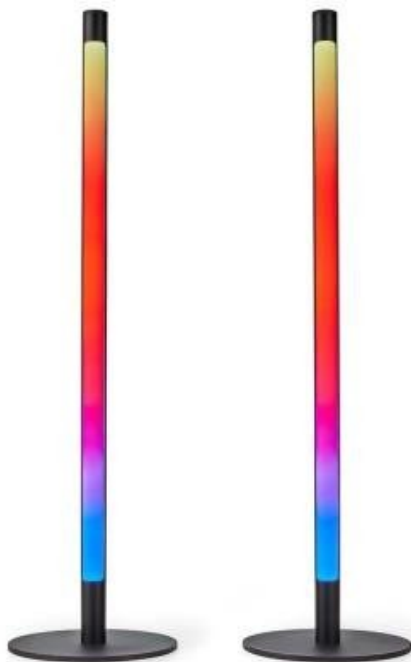

NEDIS WIFILD10RGBW

Cena celkem:	2 288 Kč (bez DPH: 1 891 Kč)
Běžná cena:	2 517 Kč
Ušetříte:	229 Kč
Kód zboží:	OSVNED1085
Part No.:	WIFILD10RGBW
Záruka:	24 měs.
Stav:	Nové zboží

Popis

Nedis WIFILD10RGBW

Vertikální stojací LED světlo nabízí **několik režimů**, které vám umožní navodit libovolnou atmosféru. Světlo lze pomocí technologie Wi-Fi propojit s aplikací **Nedis SmartLife** v chytrém telefonu a vy tak můžete dálkově ovládat **jas a teplotu barev** dle svých potřeb. Dále je k dispozici možnost spárování s ostatními chytrými produkty, automatické zapínání při západu slunce nebo **podpora hlasových asistentů** Siri, Amazon Alexa a Google Home.

Balení obsahuje 2 LED světla.

ZÁKLADNÍ SPECIFIKACE

Počet LED: 2 × 36

Příkon: 36 W

Světelný tok: 600 lm

Barevná teplota: 2 700–6 500 K + RGBIC

Index podání barev: 55

Stmívání: ano

Materiál: kov

Vstupní napětí: 100–240 V AC

Rozměry: 560 × 150 × 150 mm

Barva: černá

Energetická třída (EEI): G

[Aplikace pro Android](#)

[Aplikace pro iOS](#)