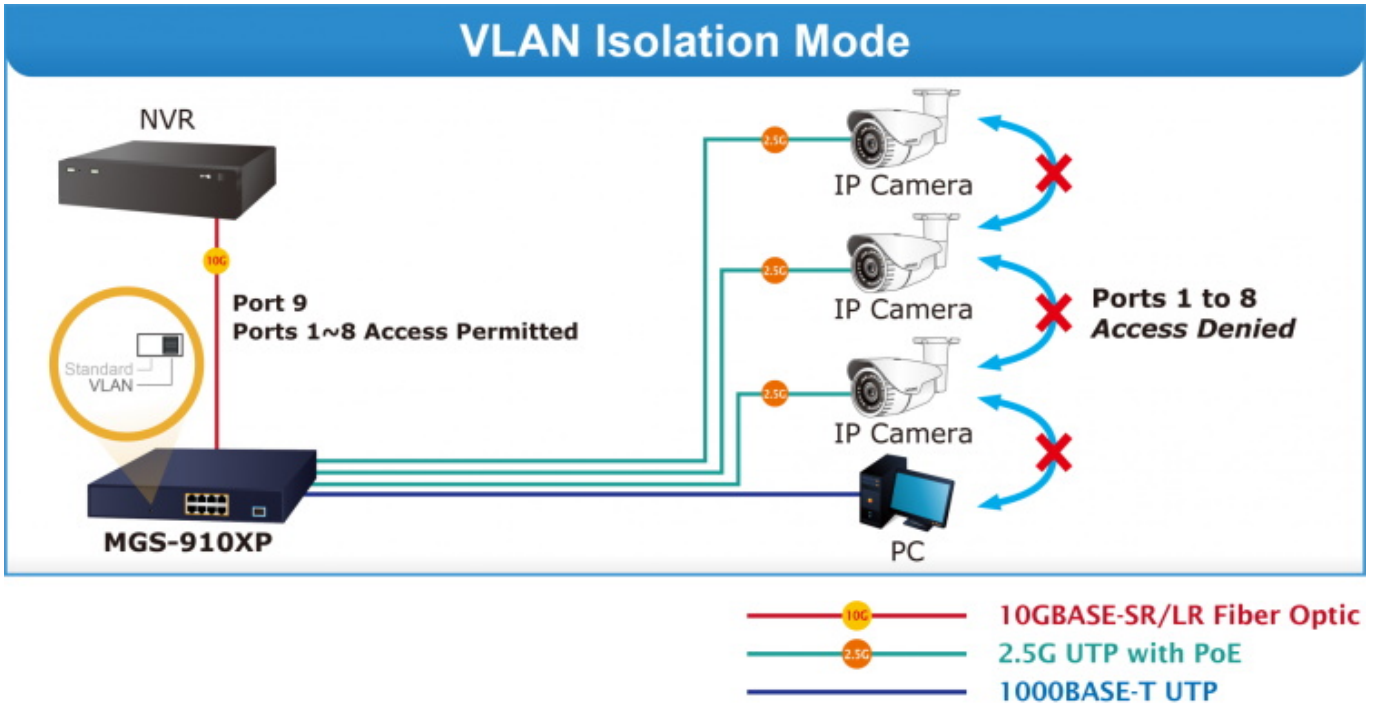

VLAN Isolation Mode