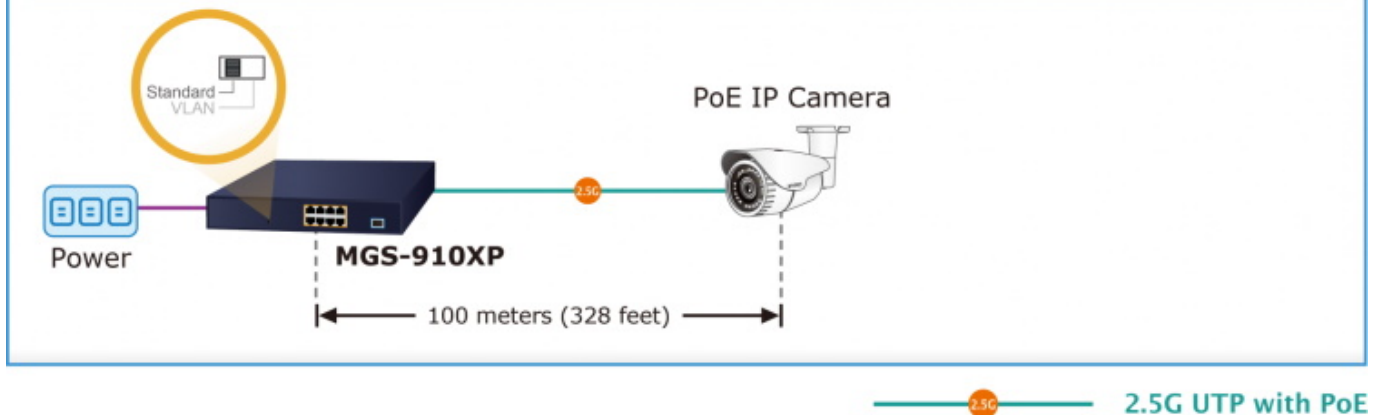

Standard Mode (default)