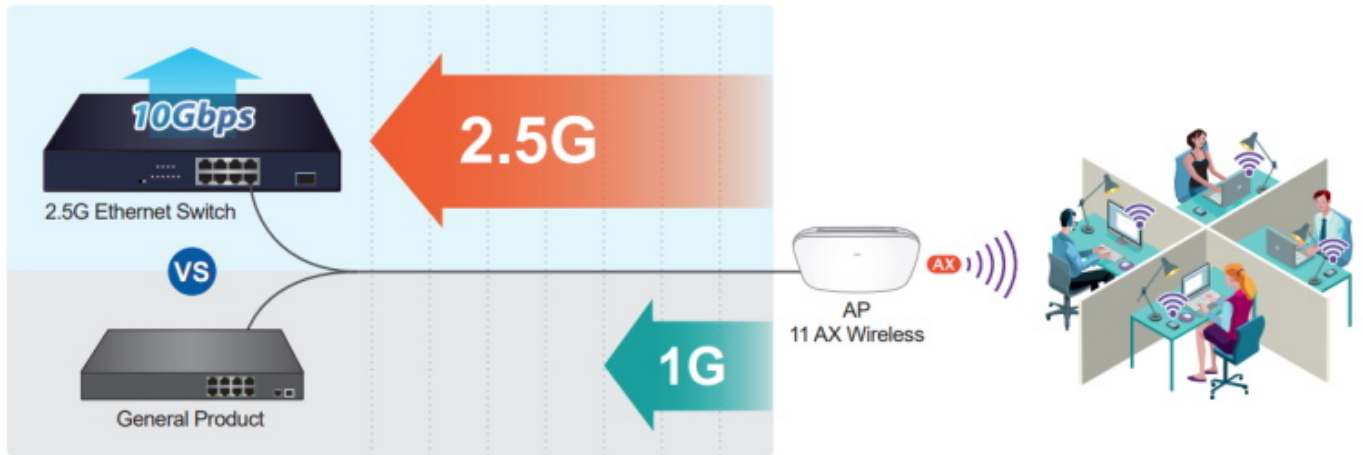

New Generation of Multigigabit Switch

1Gbps **2.5X Speed** 2.5Gbps