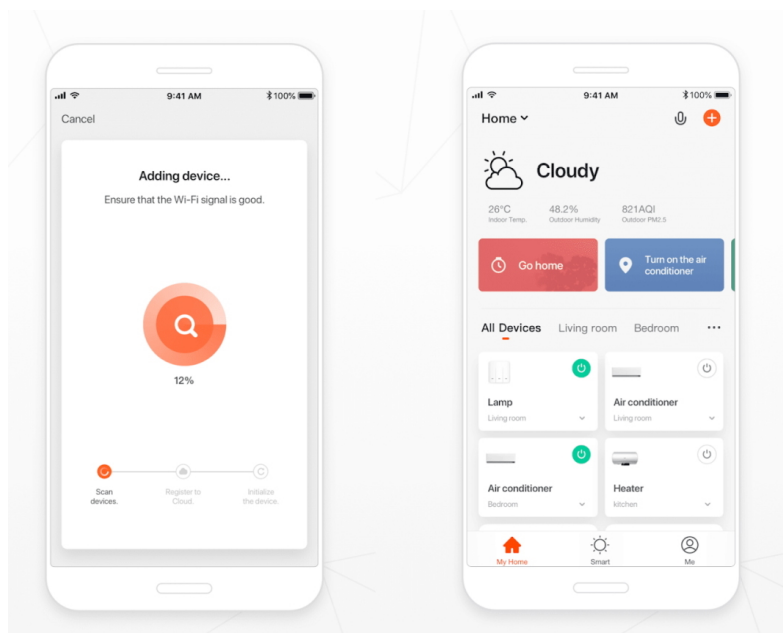

IMMAX NEO LITE SMART VENKOVNÍ ZÁSUVKA TYP E

Cena celkem:

399 Kč
(bez DPH: 330 Kč)

Běžná cena:

439 Kč

Ušetříte:

40 Kč

Kód zboží:

IMMAX NEO LITE Smart venkovní zásuvka typ E

Chytrá **venkovní Wi-Fi** zásuvka je navržena k **ovládání elektrických spotřebičů** odkudkoliv přes internet. Můžete tak automatizovat zapínání spotřebičů či sledovat **spotřebu energie**. Zásuvku lze kontrolovat, monitorovat a ovládat na dálku skrze bezplatnou aplikaci **IMMAX NEO PRO**, která je kompatibilní se systémy **TUYA**, SmartThings, Lidl a podporuje hlasové ovládání pomocí Google Assistant, Amazon Alexa a Apple Siri.