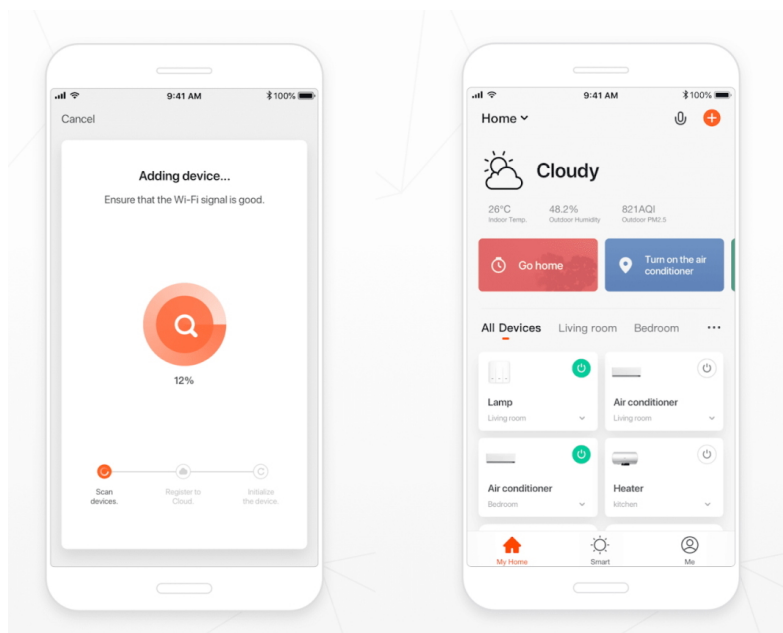

### IMMAX NEO FINO NEW 80 cm 60 W černé

Designové LED závěsné stropní svítidlo ideální např. pro osvětlení jídelního stolu. Svítidlo lze propojit s chytrou bránou **IMMAX NEO** a ovládat tak celou síť domácích světelných zdrojů skrze dálkový ovladač či aplikaci v mobilním telefonu. Dálkový ovladač **Zigbee 3.0** je součástí balení. Systém je **kompatibilní s iOS, Android, Amazon Alexa, Apple Siri, Google Assistant, Tuya, Philips HUE či Somfy.**