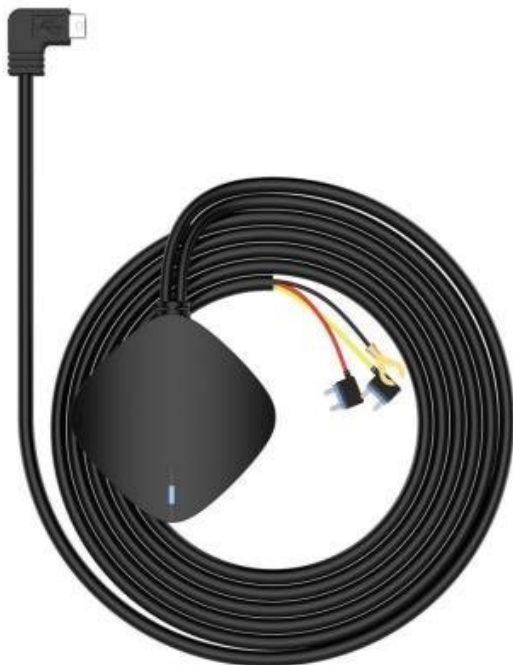

**CEL-TEC POWERBOX V2**

Cena celkem:	<b>654 Kč</b> <b>(bez DPH: 540 Kč)</b>
Běžná cena:	<b>719 Kč</b>
Ušetříte:	<b>65 Kč</b>
Kód zboží:	KAMCT00126
Part No.:	2110-052
Záruka:	24 měs.
Stav:	Nové zboží

**Popis****Cel-Tec PowerBox v2**

Skrytý zdroj slouží k **napájení autokamery Cel-Tec** přes pojistkovou skříň. Umožňuje tak provoz **aktivního parkovacího režimu** (automatické spuštění záznamu při otřesu) i v momentě, kdy je motor automobilu vypnutý. Vstupní napětí je **8,5-28 V**, výstupní napětí **5 V** a výstupní proud až 2,5 A. K dispozici je také **ochrana proti vybití autobaterie** nastavitelná ve třech stupních (12,1 V/ 11,8 V/ 11,3 V); pokud napětí baterie klesne pod danou hodnotu, napájení se vypne.

**Výstup:**

mini USB: 5 V/ 2,5 A

**Výstupní proud:** max. 2,5 A

**Výkon:** 12,5 W

**Délka kabelu:**

ke kameře: 90 cm

k pojistkám: 240 cm

celkem: 330 cm

**Barva:** černá

**Kompatibilita:** Cel-Tec K4 Dual GPS, K5 Triple, M12 Exclusive a další (není kompatibilní s Cel-Tec M7)