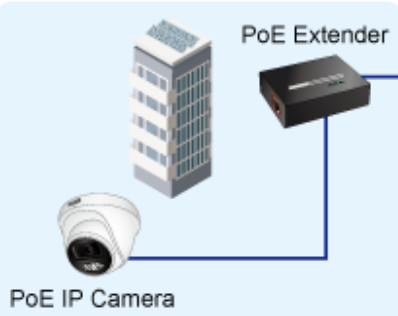

Přepínač s PoE++/PoE+ (Power over Ethernet) porty pro centralizované napájení zařízení po ethernetu jako jsou IP kamery, Wi-Fi prvky nebo VOIP telefony a s možností napojení do infrastruktury pomocí osmi 1G RJ-45 portů nebo dvou optických 1G SFP portů.

Pokročilé funkce:

1. ochrana obvodů zabraňuje rušení napájení mezi porty
2. automatická detekce napájeného zařízení (PD)
3. podpora PoE v režimu BT, Legacy a UPoE

6 PoE IP Cameras

- Power Line
- 1000BASE-T UTP
- 1000BASE-T UTP with PoE
- 1000BASE-SX/LX Fiber Optic

Office Building

Office Area

Control Room

PoE Extender

PoE IP Camera

Office Building

PoE IP Camera

Warehouse

- Power Line (DC)
- 1000BASE-T UTP
- 1000BASE-T UTP with PoE

**802.3bt
60-95W**

Thin Client

POS System

Digital Signage

Health Care

Lighting

**802.3at
30W**