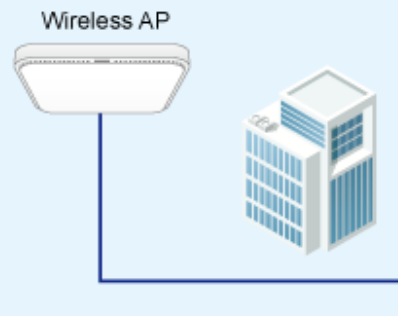

Office Building