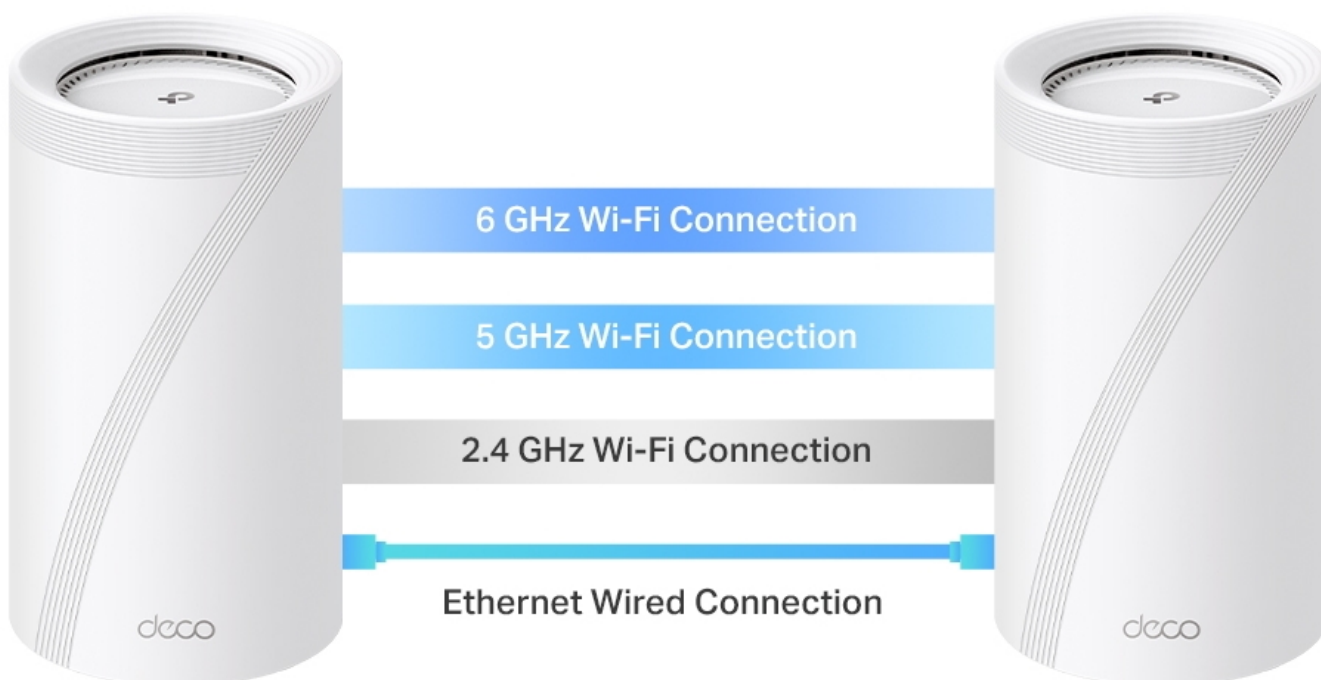

Popis

TP-Link Deco BE85 2 ks

3pásmový systém BE19000 Mesh Wi-Fi 7

Deco BE85 využívá systém více jednotek k dosažení bezproblémového celoplošného Wi-Fi pokrytí - **eliminuje slabé oblasti signálu** jednou provždy! Pro pokrytí menších oblastí může jednotka fungovat i samostatně. Díky technologii **Deco Mesh** spolupracují jednotky na vytvoření jednotné sítě s jediným názvem sítě.

Systém jednotek Deco BE85 poskytuje rychlé a stabilní spojení rychlostí **až 19 000 Mb/s** s podporou standardu **802.11be (Wi-Fi 7)** a je tak ideální pro pokrytí celé domácnosti bezdrátovým signálem (součástí balení jsou 2 jednotky). Mezi další výhody patří také **kompatibilita s hlasovým ovládáním Amazon Alexa a systémem Google Home**.

Vynikající výkon kabelového připojení

Deco BE85 je vybaven dvěma 10G porty WAN/LAN - jedním portem RJ-45 a kombinovaným portem RJ-45/SFP+. Poskytuje tak flexibilní podporu pro optické i metalické připojení. Další porty 2,5 Gb/s a port USB 3.0 z něj činí ideální řešení pro zajištění vaší domácí sítě do budoucna.

Deco BE85 dokáže připojit bezdrátovou a kabelovou páteřní síť s každou jednotkou současně. A co víc, díky nejnovější technologii Wi-Fi 7 MLO se zvyšuje rychlost kombinované agregace bezdrátového a kabelového backhaułu systému. Tím se výrazně zlepšuje celková propustnost a snižuje latence.