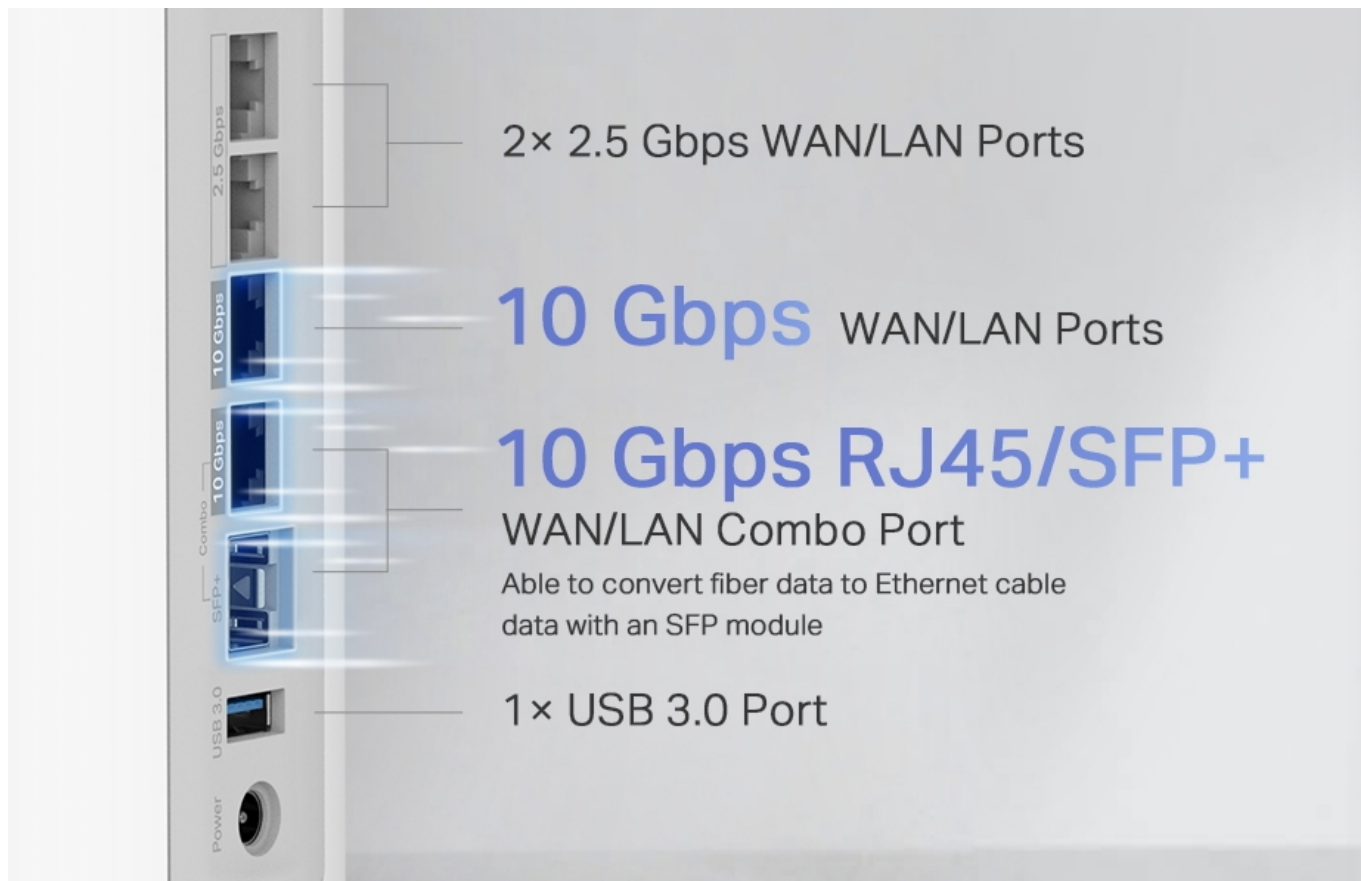

Popis

TP-Link Deco BE85 2 ks

3pásmový systém BE19000 Mesh Wi-Fi 7

Deco BE85 využívá systém více jednotek k dosažení bezproblémového celoplošného Wi-Fi pokrytí - **eliminuje slabé oblasti signálu** jednou provždy! Pro pokrytí menších oblastí může jednotka fungovat i samostatně. Díky technologii **Deco Mesh** spolupracují jednotky na vytvoření jednotné sítě s jediným názvem sítě.

- **Třípásmová Wi-Fi 19 Gb/s** - 12 streamů a přenosová rychlost 11 520 Mb/s (6 GHz) + 5760 Mb/s (5 GHz) + 1376 Mb/s (2,4 GHz) pro více než 200 připojených zařízení.
- **Multigigabitová síť** - 2x 10 Gbps WAN/LAN porty + 2x 2,5 Gbps porty zajišťují maximální flexibilitu a zvýšenou propustnost.
- **Multi-Link Operation (MLO)** - Současně posíláte a přijímáte data v různých pásmech a kanálech pro zvýšení propustnosti, snížení latence a zvýšení spolehlivosti.
- **320MHz kanály** - Zdvojnásobte šířku pásma pro mnohem více současných přenosů při nejvyšší možné rychlosti.
- **Systém Mesh s umělou inteligencí (AI)** - Sjednoťte domácí síť pod jedním názvem a heslem a současně získáte to nejlepší připojení při pohybu mezi jednotlivými místnostmi po domě.
- **TP-Link HomeShield** - Chrání vaši domácí síť díky vyspělým funkcím na ochranu sítě a zařízení IoT.
- **Nastavení snadné jako nikdy dříve** - Aplikace Deco vás provede nastavením krok za krokem.
- **Univerzální kompatibilita** - Zpětná kompatibilita se všemi generacemi Wi-Fi připojení a podpora všech poskytovatelů internetového připojení (ISP) a modemů.

Vynikající výkon kabelového připojení

Deco BE85 je vybaven dvěma 10G porty WAN/LAN - jedním portem RJ-45 a kombinovaným portem RJ-45/SFP+. Poskytuje tak flexibilní podporu pro optické i metalické připojení. Další porty 2,5 Gb/s a port USB 3.0 z něj činí ideální řešení pro zajištění vaší domácí sítě do budoucna.