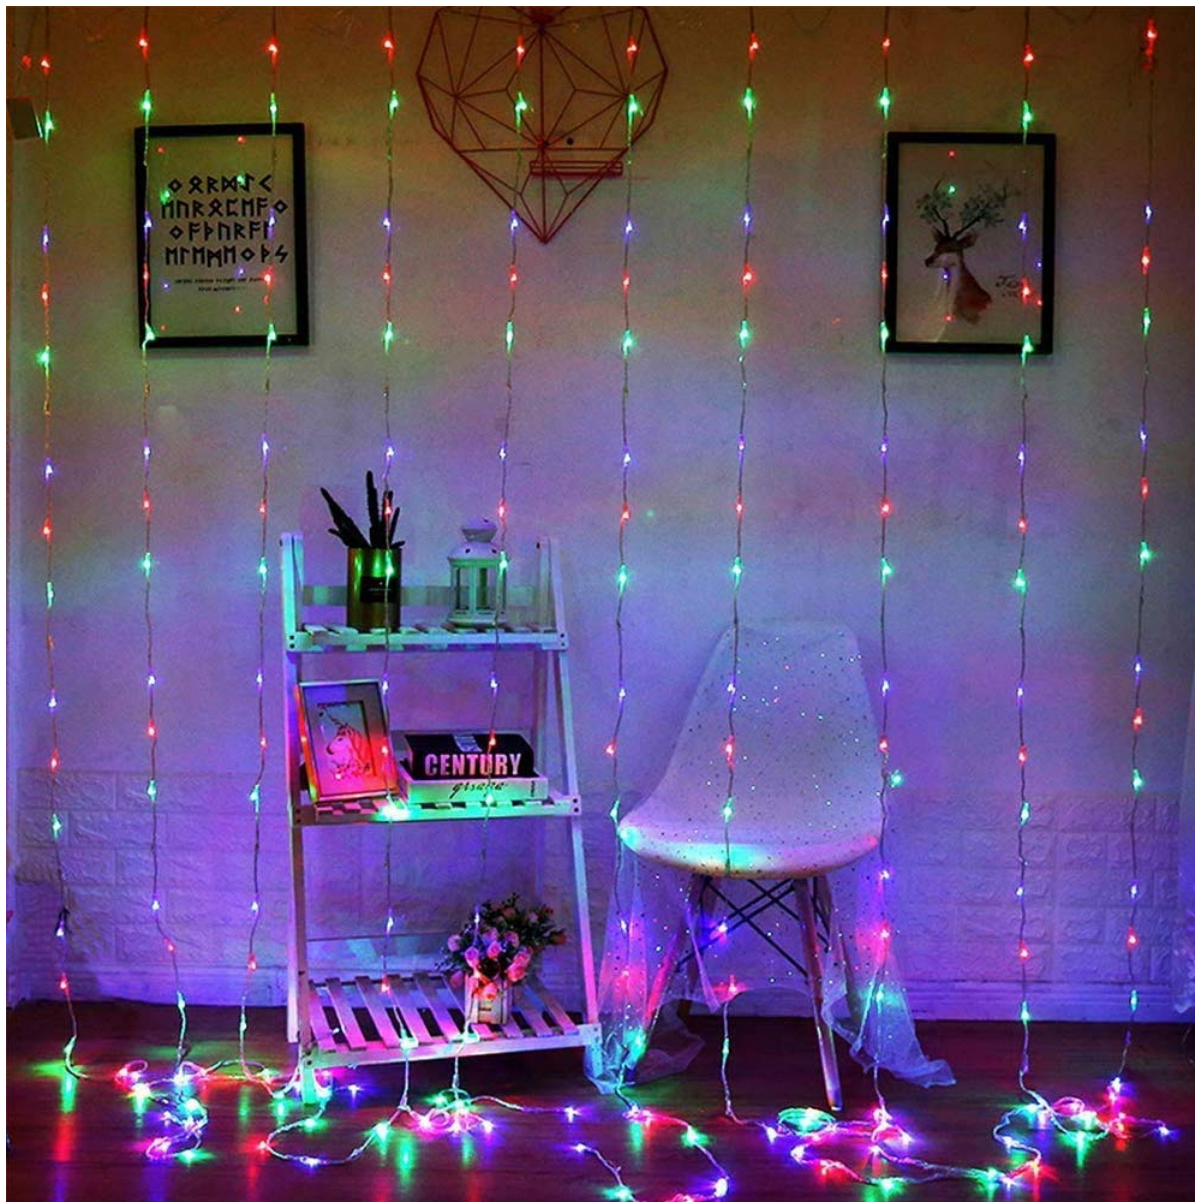

24 měs.

Stav:

Nové zboží

Popis

ColorWay CW-GW-300L33VMC

LED závěs ColorWay je 3x 3metrová **girlanda s 300 LED diodami** pro vytvoření sváteční atmosféry. Nenápadný, **průhledný kabel a miniaturní LED diody** poskytují vzdušnost a minimalismus s příjemnou **vícebarevnou září**. Girlanda je skvělým doplňkem vašeho domácího interiéru. Vypadá obzvláště vhodně jako dekorace oken a pomáhá dotvářet jedinečnou sváteční atmosféru. Je ideální i pro zdobení letních teras, kaváren, výkladů a venkovních akcí.

ZÁKLADNÍ SPECIFIKACE

Typ: LED girlanda

Počet LED: 300

Rozměry: 3 x 3 m

Příkon: 18 W

Vstupní napětí zdroje: AC 220–240 V

Barva světla: vícebarevná

Rozestup mezi LED: 10 cm