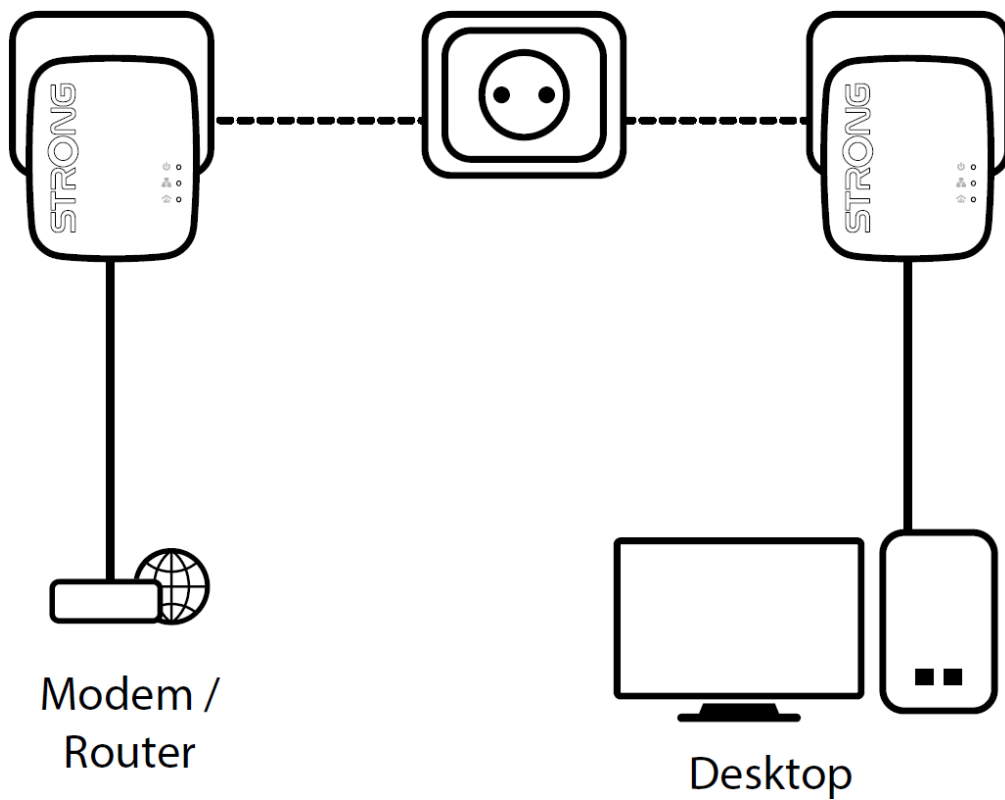

Sada obsahující **2 mini adaptéry** umožňuje velmi snadným způsobem využívat vysokorychlostní připojení k internetu s rychlostí **až 600 Mb/s** pomocí stávající elektrické sítě ve vaší domácnosti. Stačí připojit jeden adaptér k vašemu internetovému modemu prostřednictvím **ethernetového portu** a vaše internetové připojení bude okamžitě dostupné z jakékoli elektrické zásuvky pomocí druhého adaptéru.

Sada obsahuje dva adaptéry Powerline 600 MINI. Součástí balení jsou i dva ethernet kabely.

ZÁKLADNÍ SPECIFIKACE

Rychlost přenosu dat: až 600 Mbit/s

Standards a protokoly: HomePlug AV, IEEE 802.3, IEEE 802.3u

Rozhraní: 1× RJ-45 10/100 Mbps

Zabezpečení: 128bitové AES šifrování

Dosah: až 300 m

Rozměry: 75 × 68 × 63 mm

Hmotnost: 79 g

Počet ks v balení: 2