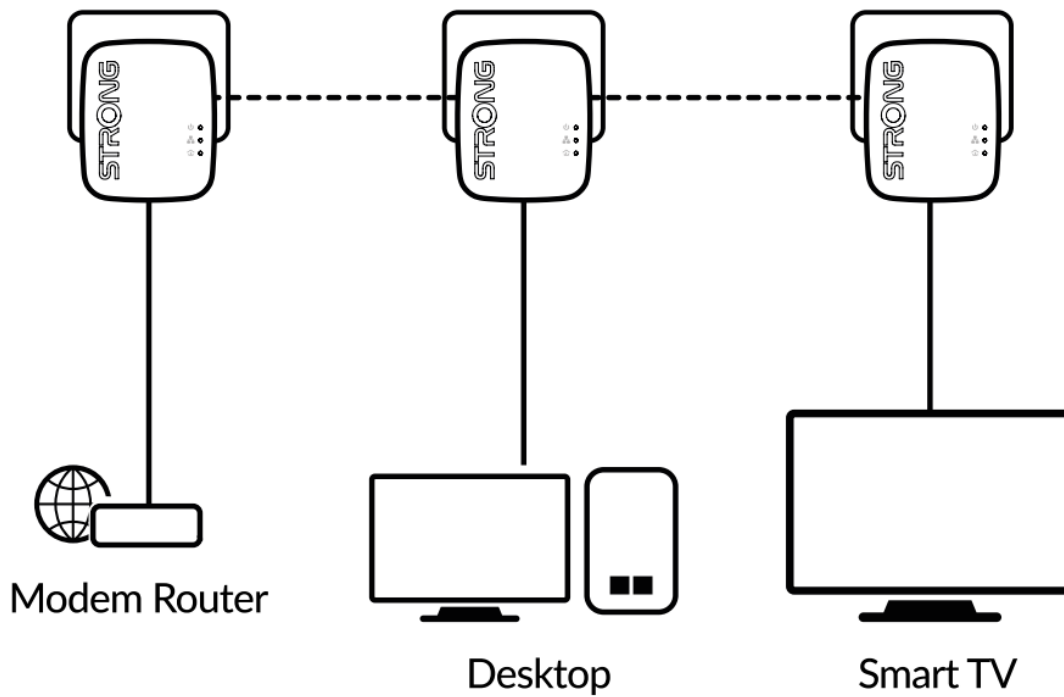

Sada obsahující **3 mini adaptéry** umožňuje velmi snadným způsobem využívat vysokorychlostní připojení k internetu s rychlostí **až 600 Mb/s** pomocí stávající elektrické sítě ve vaší domácnosti. Stačí připojit jeden adaptér k vašemu internetovému modemu prostřednictvím **ethernetového portu** a vaše internetové připojení bude okamžitě dostupné z jakékoli elektrické zásuvky pomocí druhého a třetího adaptéru.

Sada obsahuje tři adaptéry Powerline 600 MINI. Součástí balení jsou i dva ethernet kabely.

ZÁKLADNÍ SPECIFIKACE

Rychlost přenosu dat: až 600 Mbit/s

Standarty a protokoly: HomePlug AV, IEEE 802.3, IEEE 802.3u

Rozhraní: 1× RJ-45 10/100 Mbps

Zabezpečení: 128bitové AES šifrování

Dosah: až 300 m

Rozměry: 75 × 68 × 63 mm

Hmotnost: 79 g

Počet ks v balení: 3