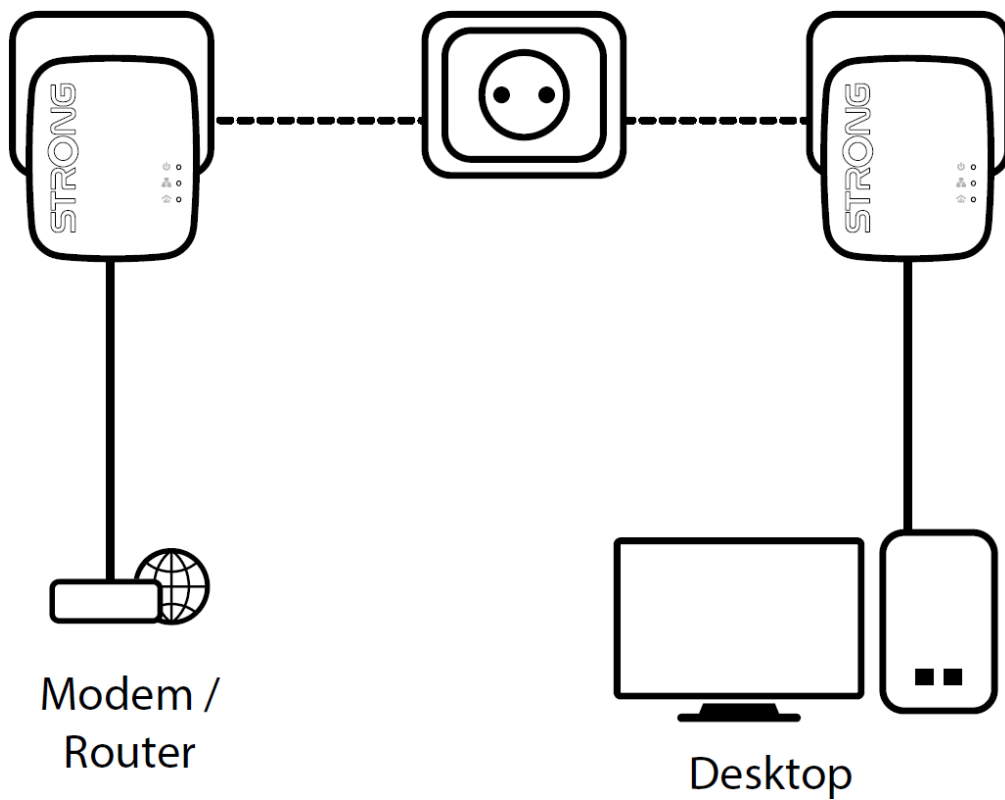

### Strong Powerline 1000 DUO MINI

Sada obsahující **2 mini adaptéry** umožňuje velmi snadným způsobem využívat vysokorychlostní připojení k internetu s rychlostí **až 1000 Mb/s** pomocí stávající elektrické sítě ve vaší domácnosti. Stačí připojit jeden adaptér k vašemu internetovému modemu prostřednictvím **ethernetového portu** a vaše internetové připojení bude okamžitě dostupné z jakékoli elektrické zásuvky pomocí druhého adaptéru.

Sada obsahuje dva adaptéry Powerline 1000 MINI. Součástí balení jsou i dva ethernet kabely.