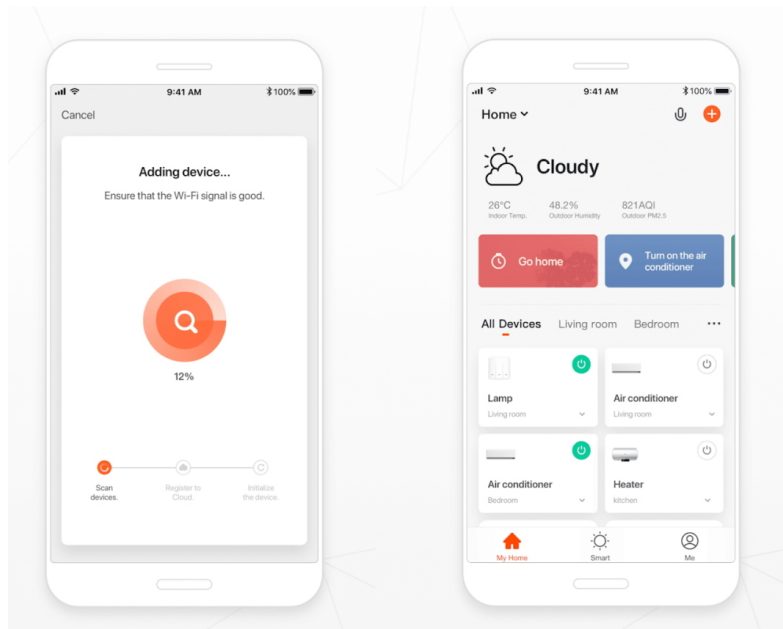

IMMAX NEO DORMINE SMART 6W MATNĚ ČERNÉ

Cena celkem:	2 999 Kč (bez DPH: 2 479 Kč)
Běžná cena:	3 299 Kč
Ušetříte:	300 Kč
Kód zboží:	OSVIMM1301
Part No.:	07219L
Záruka:	36 měs.
Stav:	Nové zboží

Popis

IMMAX NEO DORMINE SMART 6 W

Designové LED stahovací svítidlo, ideální např. nad kuchyňský ostrůvek či jídelní stůl. **Bodové světlo svítí dolů a jemné nepřímé světlo svítí vzhůru**, světlo vás tedy nebude nijak nepříjemně oslňovat. Závěsný systém umožňuje maximální **variabilitu výšky**, během sekundy stáhnete svítidlo dolů nebo vytáhnete zpět. Lustr se zafixuje vždy ve zvolené výšce. Svítidlo lze propojit s chytrou aplikací **IMMAX NEO PRO** a ovládat tak celou síť domácích světelných zdrojů skrze dálkový ovladač či aplikaci v mobilním telefonu. Systém je **kompatibilní s iOS, Android, Amazon Alexa, Apple Siri, Google Assistant, Tuya, Philips HUE či Somfy**. Dálkové ovládání je součástí balení.

Materiál: kov + sklo

Vstupní napětí: AC 220-230 V

Rozměry: 100 × 100 mm

Délka závěsu: max. 1500 mm

Barva: matná černá

Energetická třída (EEI): G

TuyaSmart:

[Aplikace pro Android](#)