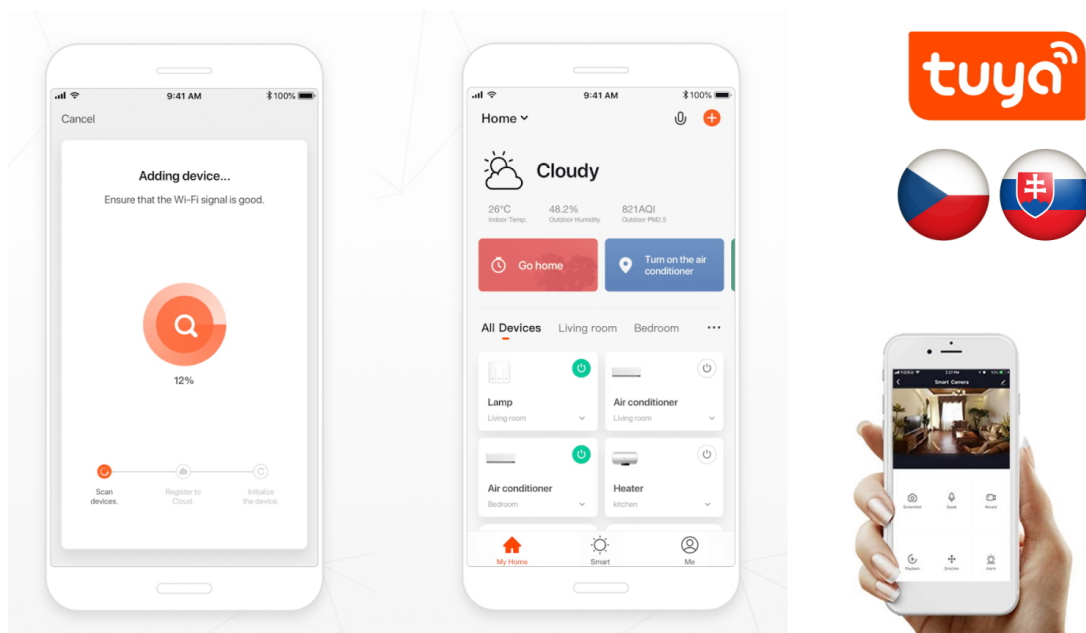

24 měs.

Stav:

Nové zboží

Popis

IMMAX NEO LITE ESTRELAS 30 W

Lineární závěsné LED svítidlo je skvělou volbou pro osvětlení kuchyňských ostrůvků a jídelních stolů. Osvětlení lze upravit dle aktuální činnosti a zvolený odstín bílé barvy světla vnese do místnosti vždy jinou atmosféru.

Svítlidlo lze propojit s chytrou aplikací **IMMAX NEO PRO** a ovládat tak celou síť domácích světelných zdrojů skrze dálkový ovladač či aplikaci v mobilním telefonu. Systém je **kompatibilní s iOS, Android, Amazon Alexa, Apple Siri, Google Assistant, Tuya a LIDL**. Dálkové ovládání je součástí balení.