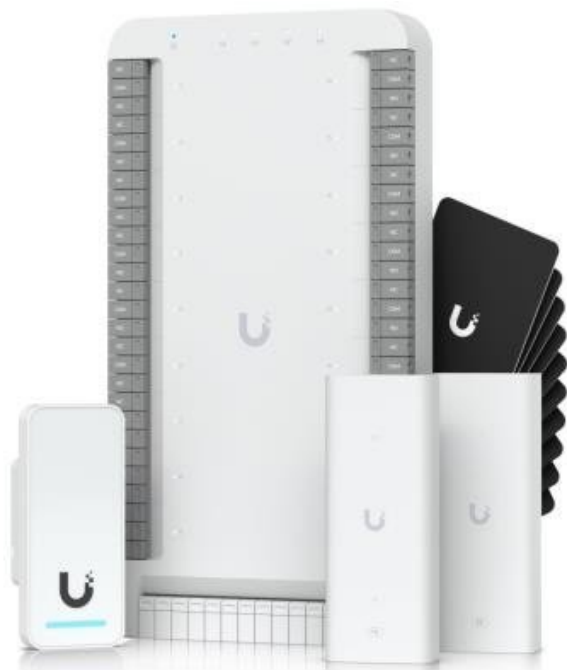

UBIQUITI ELEVATOR STARTER KIT

Cena celkem:	25 694 Kč (bez DPH: 21 235 Kč)
Běžná cena:	28 264 Kč
Ušetříte:	2 569 Kč
Kód zboží:	PRSUBT0018
Part No.:	UA-SK-Elevator
Záruka:	26 měs.
Stav:	Nové zboží

Popis

Ubiquiti Elevator Starter Kit

Ubiquiti Elevator Starter Kit se připojuje ke čtečkám ve výtahu pomocí PoE a **autorizuje výběr patra uživatelem**. Podpora až 18 pater a 6 digitálních vstupů pro stav výtahové kabiny a nouzové situace.

Váš prohlížeč nepodporuje video HTML5.

Sada obsahuje: 1x Výtahový hub, 1x čtečku NFC, 2x PoE extender a 10x přístupovou kartu

ZÁKLADNÍ SPECIFIKACE

Výtahový hub

Rozhraní: 4× PoE výstup 10/100/1000 Mbps RJ-45 (pro čtečky a kamery), 1× PoE++ vstup 10/100/1000 Mbps RJ-45 (pro správu a napájení), 18× relé (pro 18 pater), 1× nouzový vstup (na požární poplach), 5× vstup pro polohu výtahu, 6× vstup pro stav výtahu (nahoru, dolů, stop, plný, dveře otevřené/zavřené)

ESD/EMP ochrana: vzduchem ±8 kV, kontaktně ±4 kV

PoE vstup: 1× PoE++, DC 50 V, 1,2 A

PoE výstup: 4× PoE, DC 50 V, max. 42 W

Pracovní teplota: -10 až +40 °C

Hmotnost: 537 g

Rozměry: 244,7 × 129,3 × 33,6 mm

Čtečka NFC - UA-G2