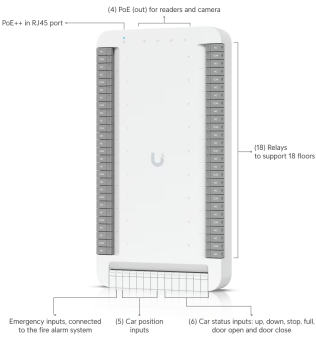

Ubiquiti Elevator Starter Kit se připojuje ke čtečkám ve výtahu pomocí PoE a **autorizuje výběr patra uživatelem**. Podpora až 18 pater a 6 digitálních vstupů pro stav výtahové kabiny a nouzové situace.

Váš prohlížeč nepodporuje video HTML5.

Sada obsahuje: 1x Výtahový hub, 1x čtečku NFC, 2x PoE extender a 10x přístupovou kartu

ZÁKLADNÍ SPECIFIKACE

Výtahový hub

Rozhraní: 4× PoE výstup 10/100/1000 Mbps RJ-45 (pro čtečky a kamery), 1× PoE++ vstup 10/100/1000 Mbps RJ-45 (pro správu a napájení), 18× relé (pro 18 pater), 1× nouzový vstup (na požární poplach), 5× vstup pro polohu výtahu, 6× vstup pro stav výtahu (nahoru, dolů, stop, plný, dveře otevřené/zavřené)

ESD/EMP ochrana: vzduchem ±8 kV, kontaktně ±4 kV

PoE vstup: 1× PoE++, DC 50 V, 1,2 A

PoE výstup: 4× PoE, DC 50 V, max. 42 W

Pracovní teplota: -10 až +40 °C

Hmotnost: 537 g

Rozměry: 244,7 × 129,3 × 33,6 mm

Čtečka NFC - UA-G2

Napájení: PoE 802.3af, max. příkon 5 W

Krytí: IP55

Hmotnost: 82 g

Rozměry: 93 × 40 × 36,5 mm

PoE extender - UACC-Extender-2Wire-Tx/Rx (PoE vstup)

Rozhraní: 1× 10/100 Mbps RJ-45, 1× 10/100 Mbps RJ-45 (pro správu)