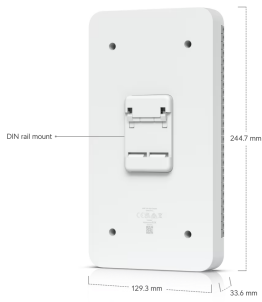

Váš prohlížeč nepodporuje video HTML5.

Sada obsahuje: 1x Výtahový hub, 1x čtečku NFC, 2x PoE extender a 10x přístupovou kartu

ZÁKLADNÍ SPECIFIKACE

Výtahový hub

Rozhraní: 4× PoE výstup 10/100/1000 Mbps RJ-45 (pro čtečky a kamery), 1× PoE++ vstup 10/100/1000 Mbps RJ-45 (pro správu a napájení), 18× relé (pro 18 pater), 1× nouzový vstup (na požární poplach), 5× vstup pro polohu výtahu, 6× vstup pro stav výtahu (nahoru, dolů, stop, plný, dveře otevřené/zavřené)

ESD/EMP ochrana: vzduchem ±8 kV, kontaktně ±4 kV

PoE vstup: 1× PoE++, DC 50 V, 1,2 A

PoE výstup: 4× PoE, DC 50 V, max. 42 W

Pracovní teplota: -10 až +40 °C

Hmotnost: 537 g

Rozměry: 244,7 × 129,3 × 33,6 mm

Čtečka NFC - UA-G2

Napájení: PoE 802.3af, max. příkon 5 W

Krytí: IP55

Hmotnost: 82 g

Rozměry: 93 × 40 × 36,5 mm

PoE extender - UACC-Extender-2Wire-Tx/Rx (PoE vstup)

Rozhraní: 1× 10/100 Mbps RJ-45, 1× 10/100 Mbps RJ-45 (pro správu)

ESD/EMP ochrana: vzduchem ±8 kV, kontaktně ±4 kV

PoE vstup: 1× PoE++, DC 50 V, 1,2 A

LED indikace: ano, bílá

Pracovní teplota: -10 až +40 °C

Hmotnost: 77 g

Rozměry: 105 × 40 × 25 mm

PoE extender - UACC-Extender-2Wire-Tx/Rx (PoE výstup)