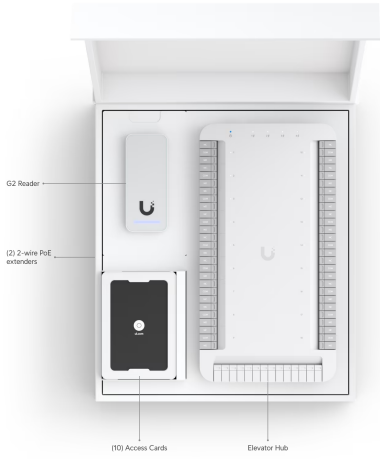

Ubiquiti Elevator Starter Kit se připojuje ke čtečkám ve výtahu pomocí PoE a **autorizuje výběr patra uživatelem**. Podpora až 18 pater a 6 digitálních vstupů pro stav výtahové kabiny a nouzové situace.

Váš prohlížeč nepodporuje video HTML5.

Sada obsahuje: 1x Výtahový hub, 1x čtečku NFC, 2x PoE extender a 10x přístupovou kartu

ZÁKLADNÍ SPECIFIKACE

Výtahový hub

Rozhraní: 4× PoE výstup 10/100/1000 Mbps RJ-45 (pro čtečky a kamery), 1× PoE++ vstup 10/100/1000 Mbps RJ-45 (pro správu a napájení), 18× relé (pro 18 pater), 1× nouzový vstup (na požární poplach), 5× vstup pro polohu výtahu, 6× vstup pro stav výtahu (nahoru, dolů, stop, plný, dveře otevřené/zavřené)

Napájení: PoE 802.3af, max. příkon 5 W

Krytí: IP55

Hmotnost: 82 g

Rozměry: 93 × 40 × 36,5 mm

PoE extender - UACC-Extender-2Wire-Tx/Rx (PoE vstup)

Rozhraní: 1× 10/100 Mbps RJ-45, 1× 10/100 Mbps RJ-45 (pro správu)