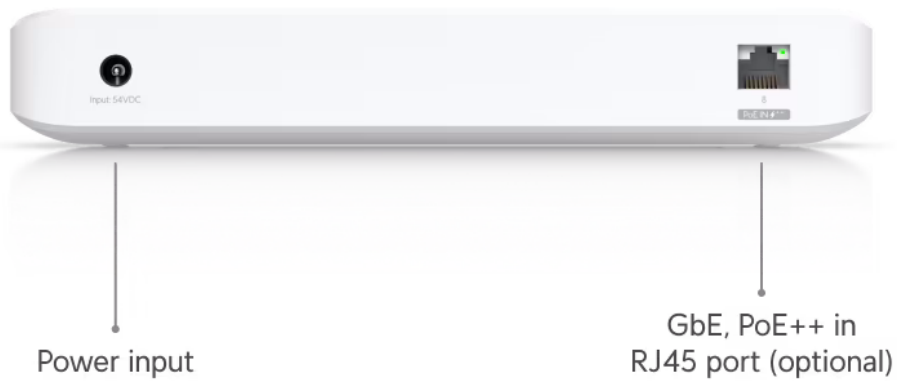

### Ubiquiti UniFi Switch Ultra + 60W AC adaptér

UniFi Switch Ultra je osazen **sedmi výstupními GbE PoE+ RJ-45 porty a jedním vstupním GbE PoE++ RJ-45 portem**. Jedná se o **L2 switch** s celkovou kapacitou **16 Gbps**, neblokovanou **propustností 8 Gbps** a PoE budgetem až **202 W** (v závislosti na typu napájení). Switch lze napájet buď přes DC konektor (54 V DC), nebo přes PoE++ (802.3at/bt) vstup na zadní straně. Díky přiloženému držáku jej lze snadno upevnit na stěnu.

### Součástí balení je 60W napájecí adaptér.

- 7x GbE RJ-45 PoE+ výstup
- 1x GbE RJ-45 PoE++ vstup
- 42 W PoE budget (vstup PoE++)
- 52 W PoE budget (napájecí adaptér)
- Možnost montáže na stěnu (montážní sada je součástí)

#### ZÁKLADNÍ SPECIFIKACE

**Porty:** 1x GbE RJ-45 PoE++, 7x GbE RJ-45 PoE+  
**Kapacita switche:** 16 Gbps  
**Celková neblokující propustnost:** 8 Gbps  
**Podpora PoE:** ano (802.3af/at/bt, 52 W PoE budget)  
**Rozměry:** 203 x 76 x 33 mm  
**Hmotnost:** 320 g

#### Manuál (montážní návod):

[Ubiquiti UniFi Switch Ultra](#)

---

\* With the included AC power adapter.