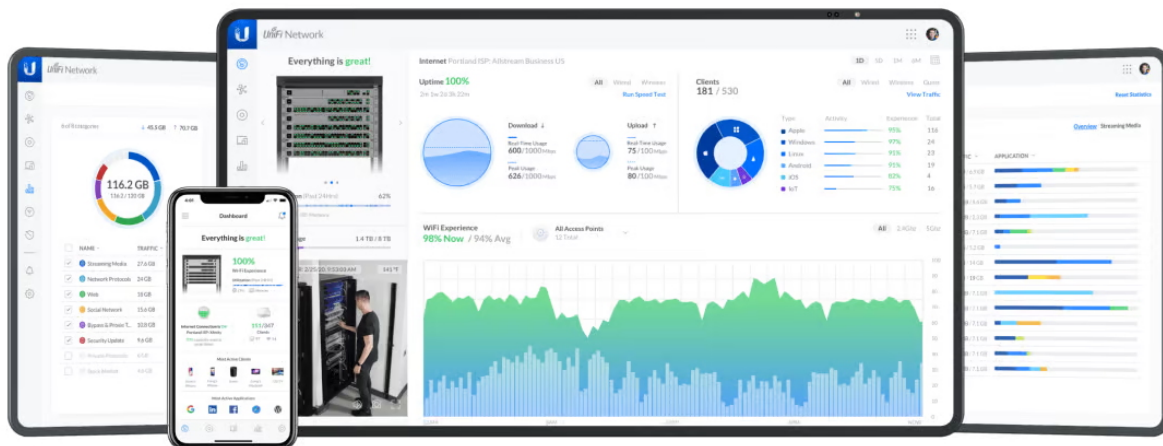

Dream Machine, Dream Router, Dream Wall, Express, Cloud Gateway Ultra atd.). Alternativou je volně dostupný software UniFi Network Server, určený pro instalaci na vlastní počítač nebo server (Windows, MacOS, Linux). Software UniFi Network Server je neustále vylepšován, a proto doporučujeme vždy používat aktuální verzi, kterou stahujete na stránkách Ubiquiti v sekci [Download](#). Více informací o tomto produktu se dozvíte také na [školení Ubiquiti](#).

Poznámka:

Switch nepodporuje agregaci portů LACP a STP/RSTP

ZÁKLADNÍ SPECIFIKACE

Porty: 1x GbE RJ-45 PoE++, 7x GbE RJ-45 PoE+
Kapacita switche: 16 Gbps
Celková neblokující propustnost: 8 Gbps
Podpora PoE: ano (802.3af/at/bt, 52 W PoE budget)
Rozměry: 203 x 76 x 33 mm
Hmotnost: 320 g

Manuál (montážní návod):

[Ubiquiti UniFi Switch Ultra](#)