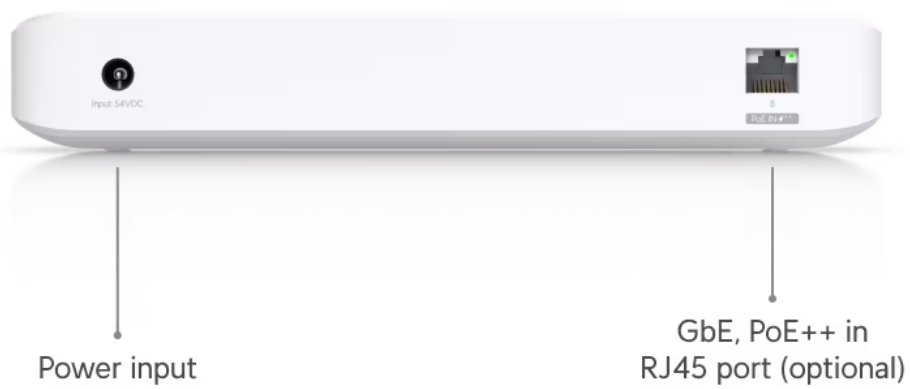

* With the included AC power adapter.