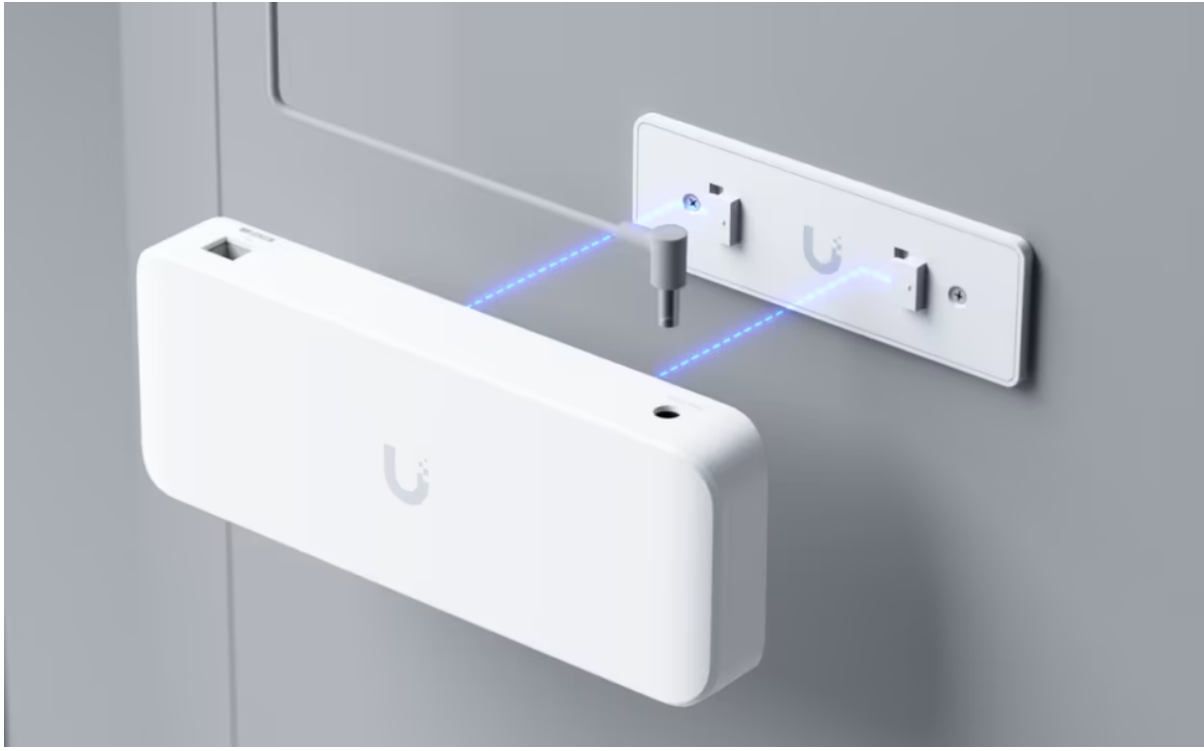

UniFi Switch Ultra je osazen **sedmi výstupními GbE PoE+ RJ-45 porty a jedním vstupním GbE PoE++ RJ-45 portem**. Jedná se o **L2 switch** s celkovou kapacitou **16 Gbps**, neblokovanou **propustností 8 Gbps** a PoE budgetem až **202 W** (v závislosti na typu napájení). Switch lze napájet buď přes DC konektor (54 V DC), nebo přes PoE++ (802.3at/bt) vstup na zadní straně. Díky přiloženému držáku jej lze snadno upevnit na stěnu.

Poznámka:

Switch nepodporuje agregaci portů LACP a STP/RSTP

ZÁKLADNÍ SPECIFIKACE

Porty: 1x GbE RJ-45 PoE++, 7x GbE RJ-45 PoE+
Kapacita switche: 16 Gbps
Celková neblokující propustnost: 8 Gbps
Podpora PoE: ano (802.3af/at/bt, 202 W PoE budget)
Rozměry: 203 x 76 x 33 mm
Hmotnost: 320 g

Manuál (montážní návod):

[Ubiquiti UniFi Switch Ultra](#)

* With the included AC power adapter.