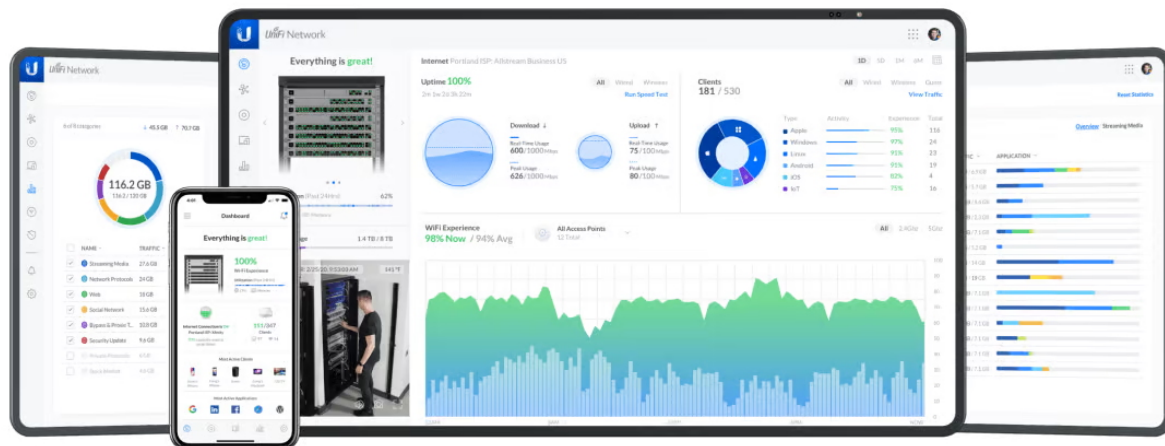

Dream Machine, Dream Router, Dream Wall, Express, Cloud Gateway Ultra atd.). Alternativou je volně dostupný software UniFi Network Server, určený pro instalaci na vlastní počítač nebo server (Windows, MacOS, Linux). Software UniFi Network Server je neustále vylepšován, a proto doporučujeme vždy používat aktuální verzi, kterou stahujete na stránkách Ubiquiti v sekci [Download](#). Více informací o tomto produktu se dozvíte také na [školení Ubiquiti](#).

Poznámka:

Switch nepodporuje agregaci portů LACP a STP/RSTP

ZÁKLADNÍ SPECIFIKACE

Porty: 1x GbE RJ-45 PoE++, 7x GbE RJ-45 PoE+
Kapacita switche: 16 Gbps
Celková neblokující propustnost: 8 Gbps
Podpora PoE: ano (802.3af/at/bt, 202 W PoE budget)
Rozměry: 203 x 76 x 33 mm
Hmotnost: 320 g

Manuál (montážní návod):

[Ubiquiti UniFi Switch Ultra](#)