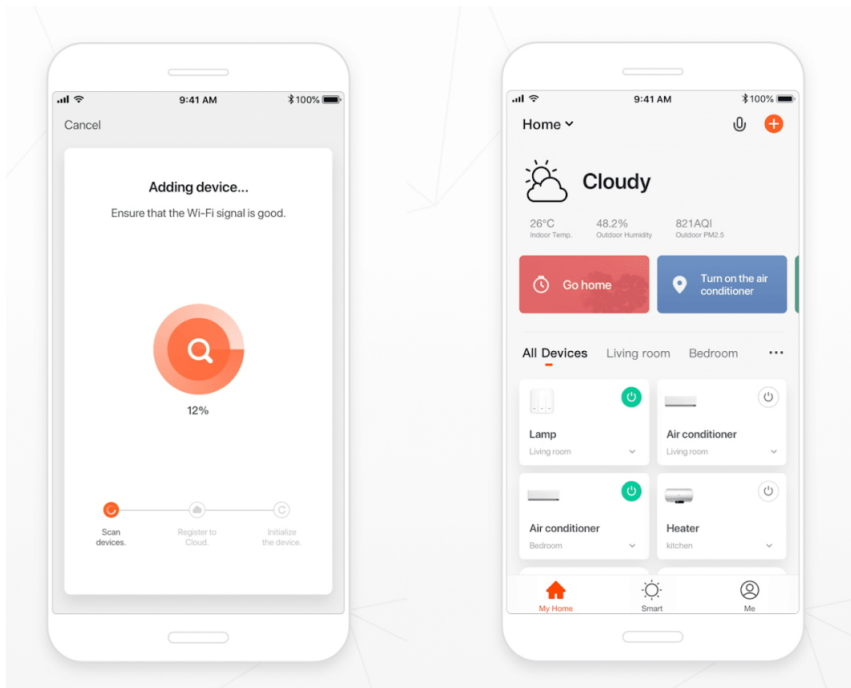

## IMMAX NEO SMART VYPÍNAČ 1TLAČÍTKOVÝ ČERNÝ

Cena celkem:	<b>349 Kč</b> <b>(bez DPH: 288 Kč)</b>
Běžná cena:	<b>384 Kč</b>
Ušetříte:	<b>35 Kč</b>
Kód zboží:	ELIIMM1023
Part No.:	07569L
Záruka:	24 měs.
Stav:	Nové zboží

### Popis

#### IMMAX NEO SMART vypínač 1tlačítkový

Chytrý nástěnný vypínač může být ovládán **dotykem, aplikací nebo hlasem**. Je navržený pro stávající elektroinstalační krabičky evropského standardu a lze jím ovládat **světelné zdroje, rolety, žaluzie nebo garážová vrata**. K nastavení je nutná aplikace IMMAX NEO PRO, která je kompatibilní s iOS, Android, TUYA a hlasovými asistenty Amazon Alexa, Apple Siri zkratky a Google Assistant. Pomocí mobilní aplikace můžete vytvářet časové plány osvětlení nebo inteligentní scény v jednotlivých místnostech. Vypínač není určen pro aplikace Philips Hue a Ikea Home Smart.

**Zatížení:** max. 1500 W, nebo 600 W pro LED svítidla

**Stupeň krytí:** IP20

**Rozměry:** 86 × 86 × 37,5 mm

**Barva:** černá