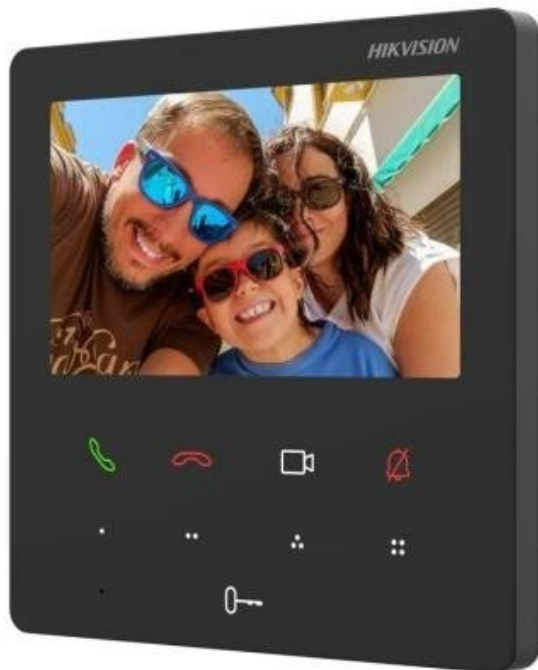

HIKVISION DS-KH6110-WE1

Cena celkem:	4 386 Kč
	(bez DPH: 3 625 Kč)
Běžná cena:	4 825 Kč
Ušetříte:	439 Kč
Kód zboží:	IPKHIK1011
Part No.:	DS-KH6110-WE1
Záruka:	36 měs.
Stav:	Nové zboží

Popis

Hikvision DS-KH6110-WE1

Vnitřní stanice s **4,3" dotykovou obrazovkou** a podporou **PoE** napájení. Poskytuje flexibilní a pohodlné funkce **interkomu**, se snadným ovládáním pomocí dotykového displeje a **9 dotykových tlačítek**. Uživatelé si navíc mohou pohodlně přizpůsobit funkce 4 tlačítek podle svých požadavků. Pracuje na operačním systému **Linux**.

Stanici je možné instalovat do stojanu DS-KABH6350-T (není součástí balení), nebo ji namontovat na zeď.

- Snadné a rychlé nastavení díky přívětivému uživatelskému designu
- 4,3" barevný dotykový displej s rozlišením 480 × 272
- 9 dotykových tlačítek (4 tlačítka jsou uživatelsky nastavitelná)
- Standardní PoE napájení bez přídavného napájecího adaptéru
- Vestavěný mikrofon a reproduktor pro obousměrnou komunikaci
- Pohodlné ovládání pomocí mobilní aplikace Hik-Connect
- Komunikační protokoly TCP/IP, SIP, RTSP
- Bezdrátové připojení Wi-Fi

ZÁKLADNÍ SPECIFIKACE

Displej: 4,3" dotykový, rozlišení 480 × 272, barevný TFT

Paměť: 128 MB RAM, 16 MB ROM

Síť: Wi-Fi 802.11b/g/n, 1× RJ-45 Ethernet 100 Mbps

Porty a rozhraní: 1× RJ-45

Napájení: DC 12 V nebo 802.3af PoE