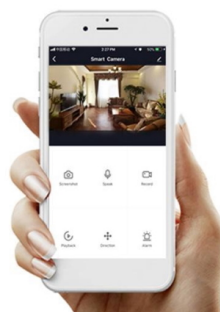

tuya

ZÁKLADNÍ SPECIFIKACE

Příkon: 20 W

Světelný tok: 1990 lm

Barva světla: teplá až studená bílá

Barevná teplota: 2700–6500 K

Index podání barev: >80

Stmívání: ano

Minimální životnost: 25000 hodin

Materiál: plast

Vstupní napětí: AC 230 V

Rozměry: 133 × 113 × 60 mm

Hmotnost: 363 g

Krytí: IP65

Certifikáty: CE

Energetická třída (EEI): F

Barva: černá

TuyaSmart:

[Aplikace pro Android](#)

[Aplikace pro iOS](#)