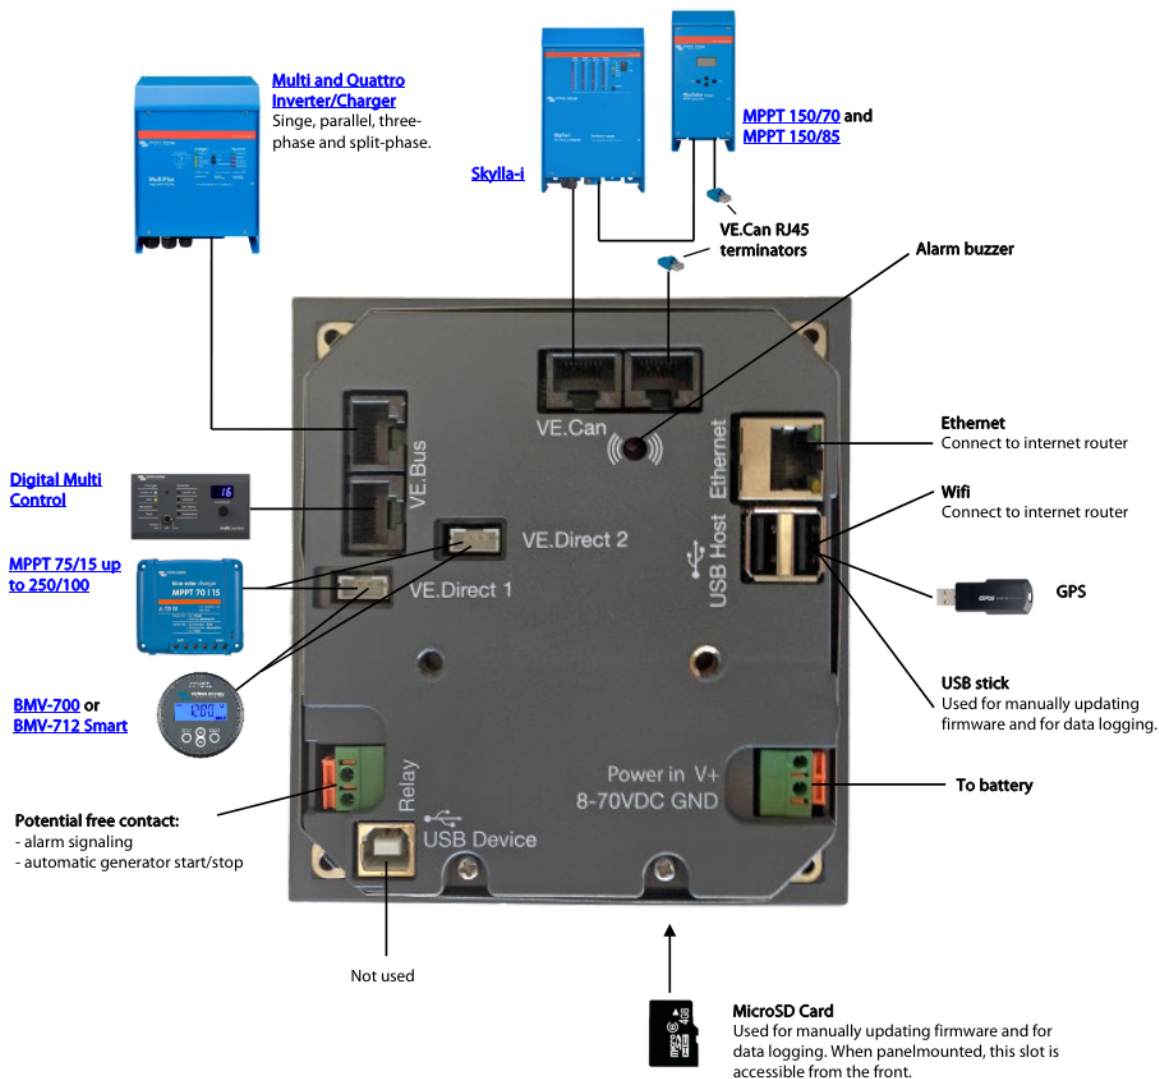

VICTRON COLOR CONTROL GX

Cena celkem:	13 622 Kč (bez DPH: 11 258 Kč)
Běžná cena:	14 984 Kč
Ušetříte:	1 362 Kč
Kód zboží:	BATGWL0178
Part No.:	BPP010300100R
Záruka:	60 měs.
Stav:	Nové zboží

Popis

Victron Color Control GX

Barevný kontrolní panel pro **komplexní správu, řízení systému a vzdálený monitoring**. Panel poslední generace s **intuitivním ovládáním, přehledným sledováním vašeho systému a nově i českým menu**. Možnost zapojení měničů Victron Energy řady Phoenix, měničů/nabíječek řady MultiPlus a Quattro, solárních regulátorů Blue Solar MPPT, sledovačů stavu baterií řady BMV, nabíječek baterií řady Skylla-i, digitálních multifunkčních panelů **200/200A i 200/200A GX atd.** Připojení k internetu přes **ethernetový kabel**. Aktualizace firmwaru je možné provádět automaticky, pokud bude zařízení napojeno na internet, nebo manuálně pomocí microSD karty (není součástí zařízení).

Prohlédněte si podrobný online [manuál](#) s popisem všech funkcí.

Intuitivní přehled systému - vše, co potřebujete vědět

Jedním dotykem vám Color Control GX poskytuje okamžitý přehled o vašem systému: stavu nabití baterie; současné spotřebě energie; sklizni energie z PV; napájení ze sítě/generátoru.

ZÁKLADNÍ SPECIFIKACE

Napájecí napětí: DC 8-70 V

Rozhraní: 1x RJ-45, 2x VE.Direct, 2x VE.Bus, 2x VE.Can, 1x relé, 2x USB, 1x microSD slot, 1x USB-B

Bezpotenciálové relé: 3 A, DC 30 V, AC 250 V

Velikost displeje: 98 x 57 mm