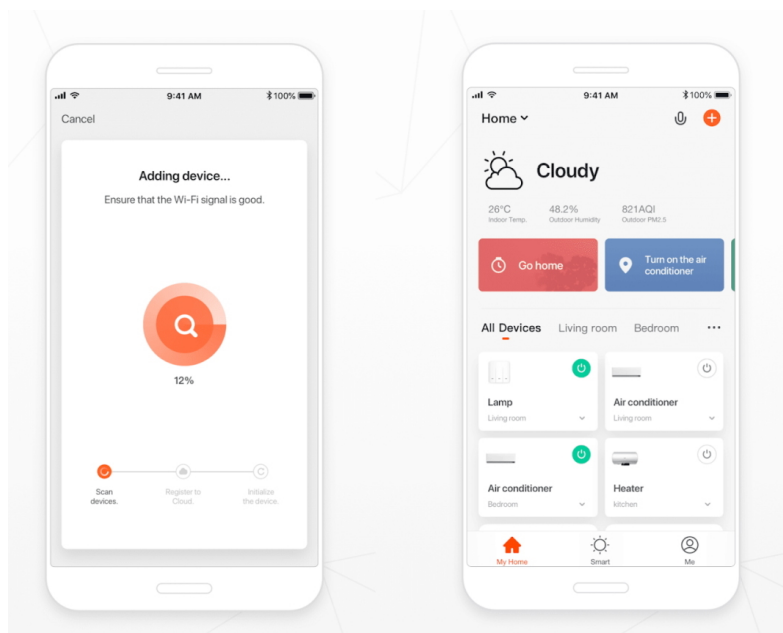

IMMAX NEO LITE SMART VENKOVNÍ ZÁSUVKA TYP F

Cena celkem:

399 Kč
(bez DPH: 330 Kč)

Běžná cena:

439 Kč

Ušetříte:

40 Kč

Kód zboží:

IMMAX NEO LITE Smart venkovní zásuvka typ F

Chytrá **venkovní Wi-Fi** zásuvka je navržena k **ovládání elektrických spotřebičů** odkudkoliv přes internet. Můžete tak automatizovat zapínání spotřebičů či sledovat **spotřebu energie**. Zásuvku lze kontrolovat, monitorovat a ovládat na dálku skrze bezplatnou aplikaci **IMMAX NEO PRO**, která je kompatibilní se systémy **TUYA**, Lidl a podporuje hlasové ovládání pomocí Google Assistant, Amazon Alexa a Apple Siri.