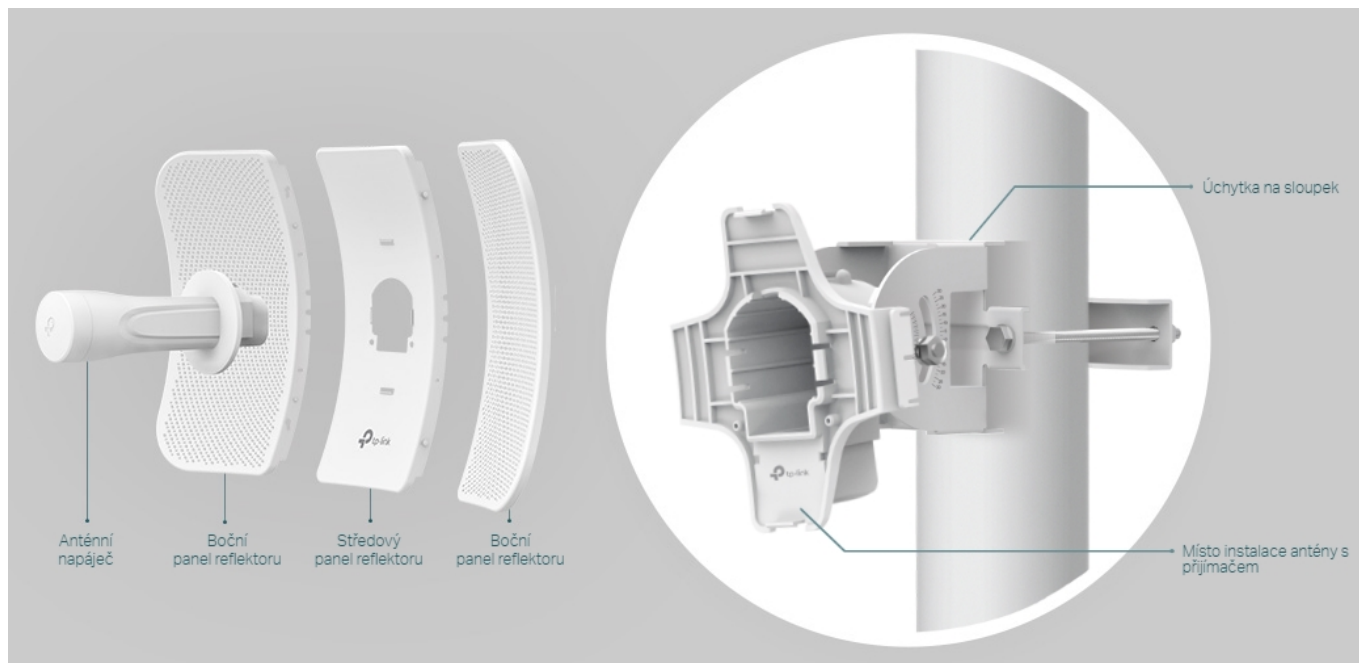

TP-LINK CPE605

Cena celkem:	1 499 Kč (bez DPH: 1 239 Kč)
Běžná cena:	1 649 Kč
Ušetříte:	150 Kč
Kód zboží:	NARTPL1155
Part No.:	CPE605
Záruka:	24 měs.
Stav:	Nové zboží

Popis**TP-Link CPE605****Směrová anténa na profesionální úrovni se ziskem 23 dBi určená pro bezdrátový přenos dat na velké vzdálenosti**

Díky směrové anténě Cassegrain s vysokým ziskem 23 dBi a speciálnímu kovovému reflektoru umožňuje model CPE605 dosáhnout vynikajícího směrového zaměření paprsku, vylepšené latence a odolnosti vůči rušení. Profesionální výkon a uživatelsky příjemné provedení - venkovní anténa CPE605 s rychlostí přenosu 150 Mb/s v pásmu 5 GHz a ziskem 23 dBi je ideální volbou a cenově výhodným řešením pro potřeby venkovních bezdrátových sítí. Odolné krytí **IP65** zajišťuje spolu s 15kV ESD a 6kV ochranou před bleskem vhodnost do každého počasí. Podpora pasivního PoE napájení umožňuje flexibilní nasazení a pohodlnou instalaci.

Stabilní konstrukce a flexibilní instalace

- Díky částem, které do sebe vzájemně zaklapnou, je montáž snadná a pohodlná
- Sady pro montáž na sloupek a volnost pohybu ve všech třech osách umožňují flexibilní instalaci
- Odolná konstrukce zajišťuje stabilitu i ve větrném prostředí

Pharos Control - Systém centralizované správy sítě

Anténa CPE605 se dodává se softwarem Pharos Control pro centralizovanou správu sítě, který uživatelům pomáhá snadno řídit všechna zařízení v síti z jediného počítače. Mezi jeho funkce patří rozpoznávání zařízení, monitorování jejich stavu, aktualizace firmwaru a údržba sítě. Intuitivní prostředí ve webovém prohlížeči - PharOS - je alternativním způsobem, jak síť spravovat, a profesionálům umožňuje přístup k detailnějším nastavením.