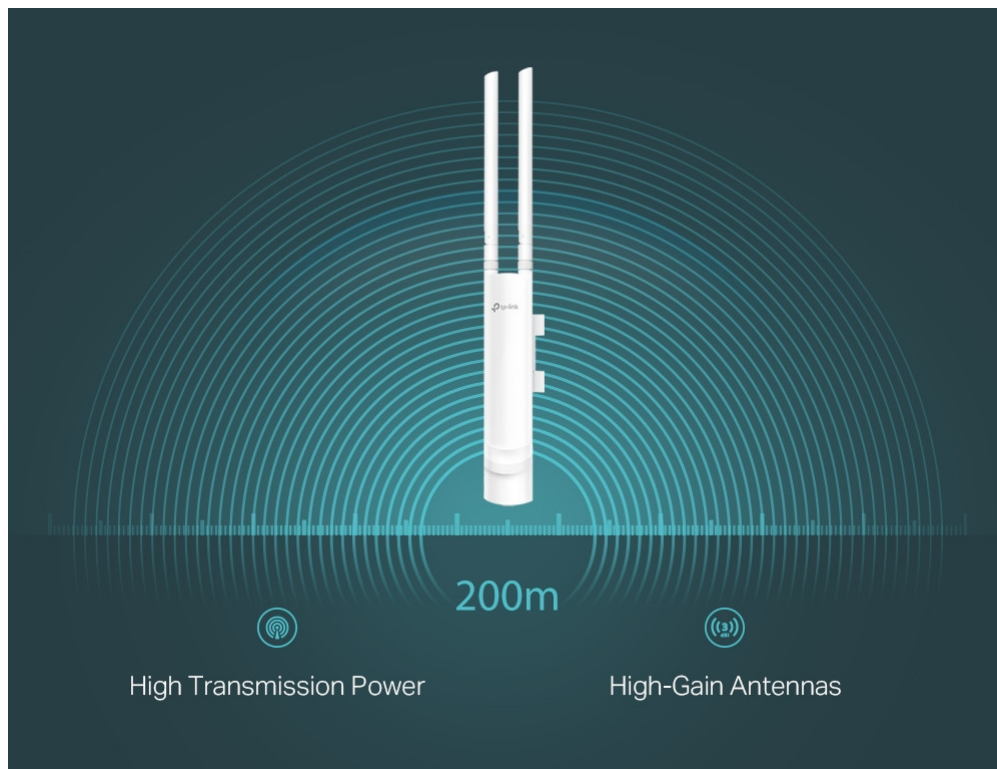

- **Ideální pro venkovní prostředí** - IP65 kryt odolný povětrnostním vlivům pro venkovní Wi-Fi aplikace.
- **Rychlá Wi-Fi** - Rychlost až 300 Mb/s v pásmu 2,4 Ghz s technologií 2x2 MIMO.
- **Integrace do platformy Omada SDN** - Centralizovaná cloudová správa a inteligentní monitorování.
- **Centralizovaná správa** - Cloudový přístup a aplikace Omada pro pohodlnou a snadnou správu.
- **Podpora PoE** - Podpora standardu 802.3af s pasivním 48 V PoE pro flexibilní instalaci.
- **Bezpečná síť pro hosty** - Více metod ověřování (Captive portál, SMS, voucher atd.) a pokročilé technologie bezdrátového zabezpečení.

ZÁKLADNÍ SPECIFIKACE

Standard Wi-Fi: IEEE 802.11b/g/n

Rychlost datového přenosu: 2,4 GHz - 300 Mbit/s

Anténa: 2x odnímatelná externí anténa

Frekvenční pásmo: 2,4 GHz

Porty: 1x 100Mbps RJ-45

Podpora PoE: ano, 802.3af a pasivní PoE

Rozměry: 214,9 x 46 x 37,7 mm