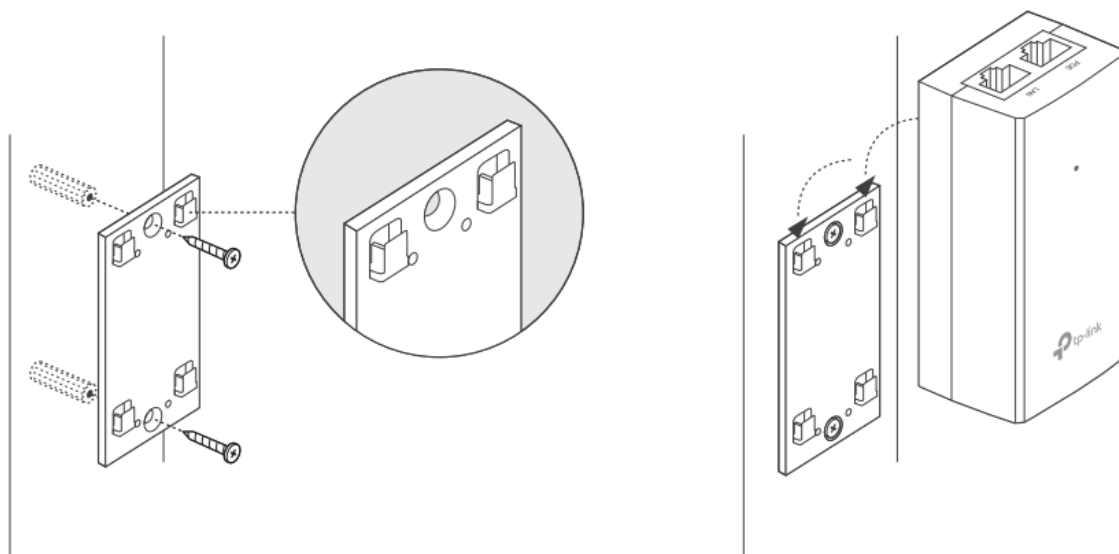

TP-LINK TL-POE4818G

Cena celkem:	402 Kč
	(bez DPH: 332 Kč)
Běžná cena:	442 Kč
Ušetříte:	40 Kč
Kód zboží:	NAPTPL1147
Part No.:	TL-POE4818G
Záruka:	24 měs.
Stav:	Nové zboží

Popis

TP-Link TL-POE4818G

Pasivní PoE injektor slouží pro napájení všech zařízení, které v sobě mají zabudovaný PoE extraktor a podporují napětí 48 V. Díky držáku, který je součástí balení, tento model jednoduše připevníte na zeď.

Součástí balení je napájecí kabel.

ZÁKLADNÍ SPECIFIKACE

Typ: pasivní

Výstupní napětí: 48 V

Výstupní výkon: 18 W

Výstupní PoE port: 1 × 10/100/1000 Mbps

Rozměry: 85,8 × 43,9 × 35 mm