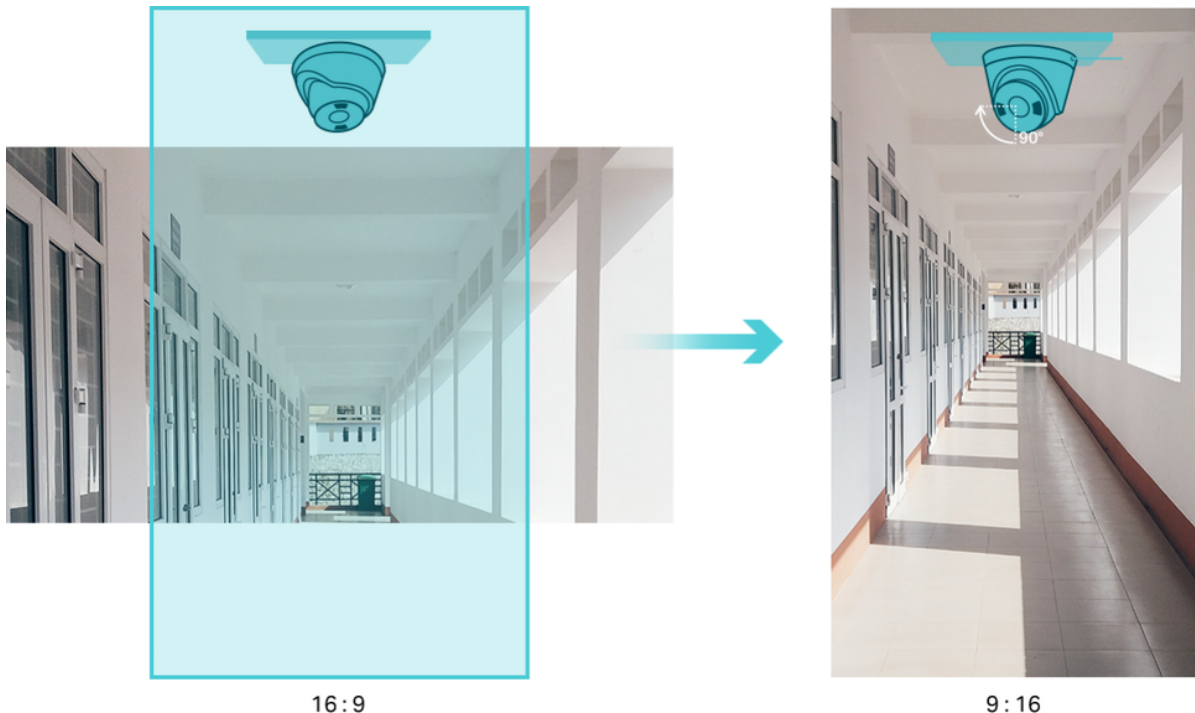

Koridor režim

Převodte živé zobrazení a objektiv současně o 90° ve směru hodinových ručiček. Tím se poměr stran obrazu změní z 16 : 9 na 9 : 16, což umožní lepší a přirozenější sledování dlouhých a úzkých oblastí, jako jsou například chodby.

IR přísvit: ano, do 30 m

LED přísvit: ano, do 30 m

Úhel záběru: 90° horizontálně, 48° vertikálně, 107° diagonálně

Rozhraní a protokoly:

Rozhraní: 1 × RJ-45

Video komprese: H.265+, H.265, H.264+, H.264

Slot paměťových karet: ano, microSD (max. 256 GB)