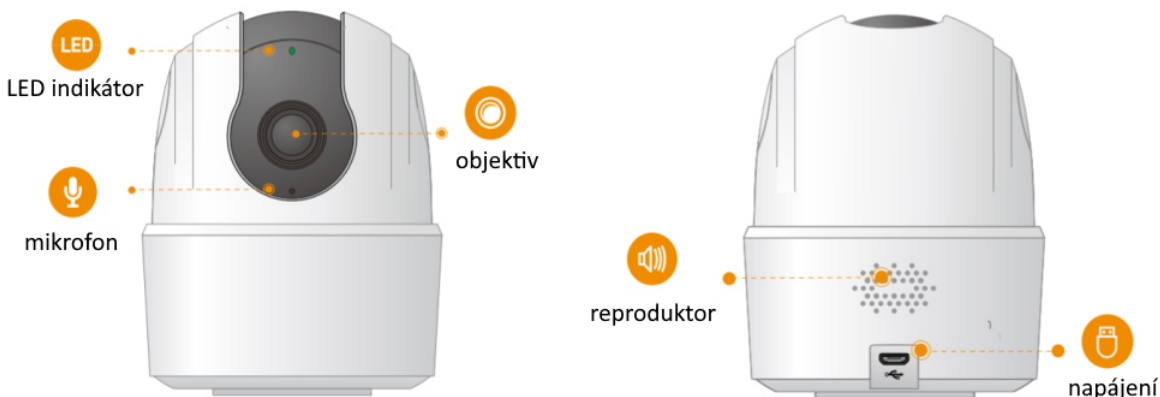

Popis

Imou Ranger 2C 3MP-H1

IP otočná kamera do domácnosti přináší živý monitoring v křišťálově čisté **2K** kvalitě. Komprese **H.265** snižuje nároky na přenos dat a úložiště. Pro nahrávání zřetelného videa i v naprosté tmě disponuje kamera **nočním režimem s IR přisvícením** do vzdálenosti až 10 m. Praktická technologie **detekce osob** spolu s **vestavěnou sirénou** spolehlivě ochrání vaši domácnost a odradí nežádoucí návštěvy. O narušení prostoru se ihned dozvíte skrze **notifikaci**, kterou kamera zašle do vašeho mobilního telefonu prostřednictvím **aplikace Imou Life**. Ta mimo jiné umožňuje pohodlnou vzdálenou správu, ovládaní kamery, živý náhled či přehrávání záznamu. Kameru lze na dálku otáčet i naklánět. K dispozici je také **alarm pro neobvyklé zvuky**, který vám pošle notifikaci například při pláči dítěte. Díky zabudovanému **reproduktoru a mikrofonu** lze kameru využít pro obousměrnou komunikaci s blízkými či domácím mazlíčkem.