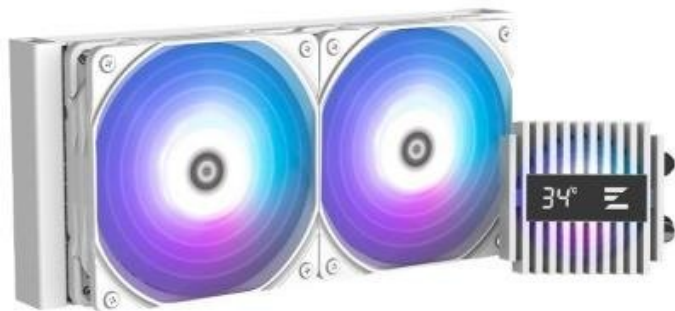

## ZALMAN ALPHA2 A24 BÍLÝ

Cena celkem:	<b>2 359 Kč</b> <b>(bez DPH: 1 950 Kč)</b>
Běžná cena:	<b>2 595 Kč</b>
Ušetříte:	<b>236 Kč</b>
Kód zboží:	CHLZAL00272
Part No.:	ALPHA2 A24 White
Záruka:	24 měs.
Stav:	Nové zboží

### ZALMAN ALPHA2 A24 bílý

Vodní chladič určený pro chlazení široké škály procesorů. Vyznačuje se vysokou kvalitou, výkonem a spolehlivostí. Disponuje **dvěma 120 mm** velkými ventilátory s **ARGB podsvícením**. Odolné opletené hadice zaručují díky dostatečně širokému průměru **plynulý průtok** chladicí kapaliny. Chladič je dodáván se speciální **tepl vodivou pastou ZM-STC10** pro maximální odvod generovaného tepla.

**Hlučnost:** max. 29,7 dBA

**Rozměry:** 277 × 120 × 27 mm

**Rozměry chladicího bloku:** 73 × 73 × 57,3 mm

**Barva:** bílá