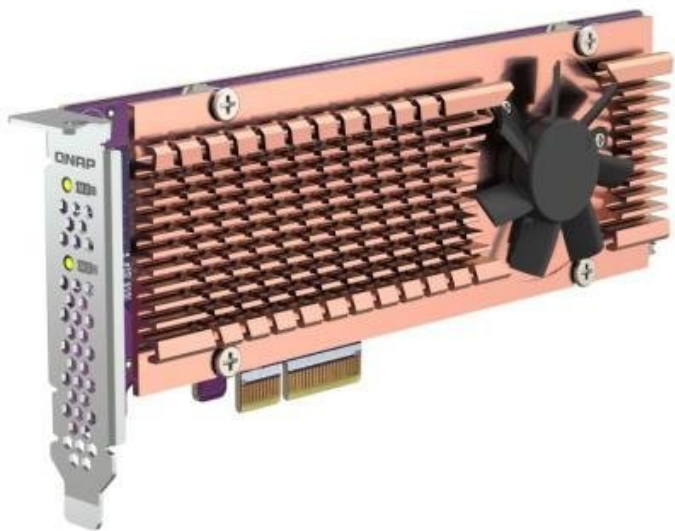

QNAP QM2-2P-344A

Cena celkem:	4 729 Kč (bez DPH: 3 908 Kč)
Běžná cena:	5 202 Kč
Ušetříte:	473 Kč
Kód zboží:	NASQNP1156
Part No.:	QM2-2P-344A
Záruka:	24 měs.
Stav:	Nové zboží

Popis

QNAP QM2-2P-344A

Interní **PCIe karta** umožňuje **přidat dva M.2 SSD** disky pro zvýšení úložné kapacity vašeho počítače/pracovní stanice se systémem Windows/Linux. Tepelné snímače umožňují sledování teploty M.2 SSD v reálném čase. Tichý chladičový modul (chladič a inteligentní ventilátor) minimalizuje rizika spojená s přehříváním a udržuje konstantně vysoký výkon.

Součástí balení je nízkoprofilový plochý držák a držák s úplnou výškou.

ZÁKLADNÍ SPECIFIKACE

Rozhraní: PCIe 3.0 x4

Konektory: 2x M.2

Podporované formáty SSD: M.2 PCIe NVMe 2280, 22110

Kompatibilita:

2šachtové NAS

TS-251D, TS-253B, TS-253Be, TS-264

4šachtové NAS

TS-431XU, TS-431XU-RP, TS-432PXU, TS-432PXU-RP, TS-453B, TS-453Be, TS-453BU, TS-453BU-RP, TS-463U, TS-463U-RP, TS-463XU, TS-463XU-RP, TS-464, TS-464U, TS-464U-RP, TS-473, TS-473A, TVS-463, TVS-472XT, TVS-473, TVS-473e, TVS-h474