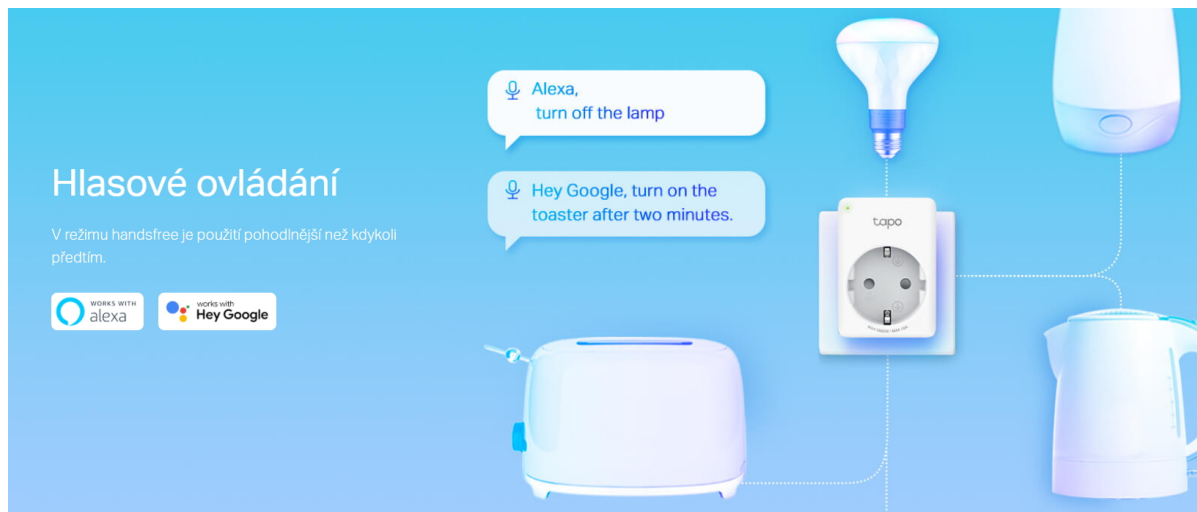

Sada dvou mini **Wi-Fi zásuvek s měřením spotřeby**. Ovládejte zařízení připojené do Chytré zásuvky, a to odkudkoliv, kde máte **připojení k internetu** pomocí **volně dostupné aplikace Tapo** ve vašem telefonu. Zařízení je také kompatibilní s hlasovými asistenty **Amazon Alexa a Google Assistant**, díky kterým můžete ovládat zařízení připojená do Chytré zásuvky použitím pouze vašeho hlasu. Vytvořte si rozvrh, kdy se bude zařízení **zapínat a vypínat** přesně podle vašich potřeb. Např. nastavení osvětlení, aby se **při soumraku zapnulo a při východu slunce vypnulo**. Zapínejte a vypínejte vaše zařízení v různých časech tak, aby se zdálo, že je stále někdo doma.

Nehořlavý výrobek

Snadná instalace

Seskupení spotřebičů k ovládání jedním kliknutím

Spojte více zařízení do jedné skupiny, aby vaše chytrá zásuvka mohla spolupracovat s dalšími chytrými zařízeními Tapo. Jedním úkonem je všechny zapnete nebo vypnete - už žádné opakované úkony.

Výkonné funkce a kompaktní rozměry

Tapo P110 má malé rozměry, takže sousední zásuvky zůstávají otevřené, což je vhodné pro každodenní použití.

Hlasové ovládání

V režimu handsfree je použití pohodlnější než kdykoli předtím.