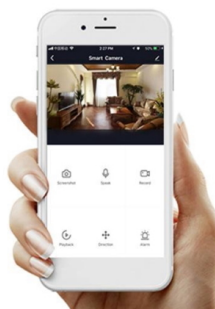

Popis

IMMAX NEO PASTEL SLIM 53 W

LED stropní svítidlo pro chytrou domácnost se sníženou stropnicí dodává interiéru dokonalý charakter. Svítidlo lze propojit s chytrou bránou **IMMAX NEO** a ovládat tak celou síť domácích světelných zdrojů skrze dálkový ovladač či aplikaci v mobilním telefonu. Komunikuje na bezdrátovém protokolu **Zigbee 3.0**, je plně kompatibilní se systémem Philips HUE a **podporuje hlasové asistenty** Amazon Alexa, Google Assistant a Apple Siri. Dálkový ovladač **Zigbee 3.0** je součástí balení.