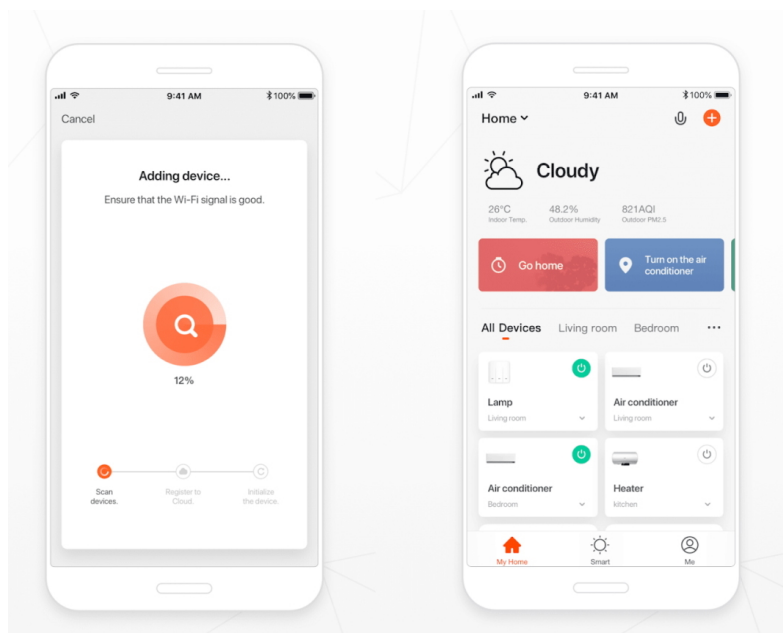

Popis

IMMAX NEO PASTEL SLIM 53 W

LED stropní svítidlo pro chytrou domácnost se sníženou stropnicí dodává interiéru dokonalý charakter. Svítidlo lze propojit s chytrou bránou **IMMAX NEO** a ovládat tak celou síť domácích světelných zdrojů skrze dálkový ovladač či aplikaci v mobilním telefonu. Komunikuje na bezdrátovém protokolu **Zigbee 3.0**, je plně kompatibilní se systémem Philips HUE a **podporuje hlasové asistenty** Amazon Alexa, Google Assistant a Apple Siri. Dálkový ovladač **Zigbee 3.0** je součástí balení.