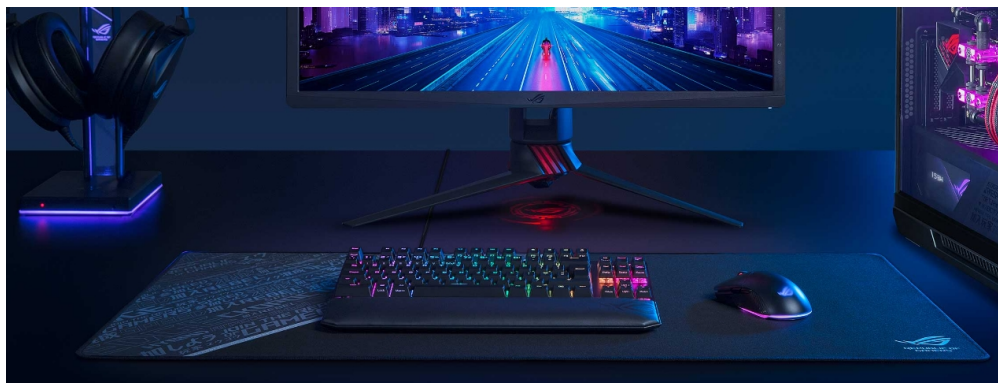

## ASUS ROG SHEATH ČERNO-ŠEDÁ

Cena celkem:	<b>826 Kč</b> <b>(bez DPH: 683 Kč)</b>
Běžná cena:	<b>909 Kč</b>
Ušetříte:	<b>83 Kč</b>
Kód zboží:	PODASS0003
Part No.:	90MP00K3-B0UA00
Záruka:	24 měs.
Stav:	Nové zboží

### ASUS ROG SHEATH

Mimořádně velká herní podložka pod myš a klávesnici **s hladkým textilním povrchem** dokonale zajišťuje přesné sledování pixelů pro bezkonkurenční ovládání a kontrolu. S přínavým **gumovým podkladem** je podložka bezpečně přichycena ke stolu, kde zůstává za všech okolností. Odolné prošití podél okrajů zabraňuje roztřepení.

### ZÁKLADNÍ SPECIFIKACE

**Kompatibilita:** optické a laserové myši

**Rozměry:** 900 × 440 × 3 mm

**Barva:** černá-šedá