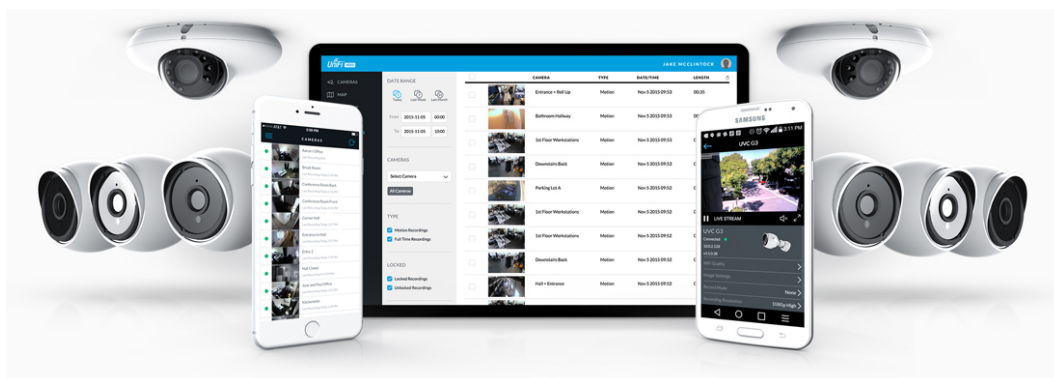

### Ubiquiti UniFi G5 Turret Ultra

Kamera UniFi G5 Turret Ultra poskytuje čistý a ostrý obraz v **rozlišení 2688 x 1512 při 30 fps** s možností nočního vidění na vzdálenost až 30 m.

Kamera podporuje **PoE napájení (37-57 V DC)**. Balení neobsahuje PoE injektor.

- 4 Mpx CMOS senzor (1/2.4") & rozlišení 2688 x 1512 při 30 fps (16 : 9)
- Úhel záběru: 102,4° horizontálně, 54,9° vertikálně, 120,6° diagonálně
- Vestavěné IR LED diody a automatický IR cut filtr pro lepší noční vidění
- Voděodolnost dle IP66 + odolnost IK04 (antivandal)
- Integrovaný mikrofon (lze softwarově vypnout)
- ARM Dual-Core Cortex-A7 procesor/čip
- Podpora PoE 37-57 V DC (injektor není součástí balení)

Kamera je součástí produktové řady **UniFi Protect**, kde je největší předností centralizovaná správa všech zařízení v jediném softwaru. Software UniFi Protect je předinstalovaný na serveru **UniFi Protect NVR** (IPZUBT1003) pro Full HD záznam až 50 kamer, **UniFi Cloud Key Gen2 Plus** (NAOUBT1019) pro záznam až 15 kamer nebo **UniFi Dream Machine PRO** (NAAUBT1121) pro záznam až 32 kamer. Výhoda serverů je, že spolupracují s aplikacemi pro mobilní zařízení, díky tomu můžete mít váš kamerový systém neustále pod dohledem.