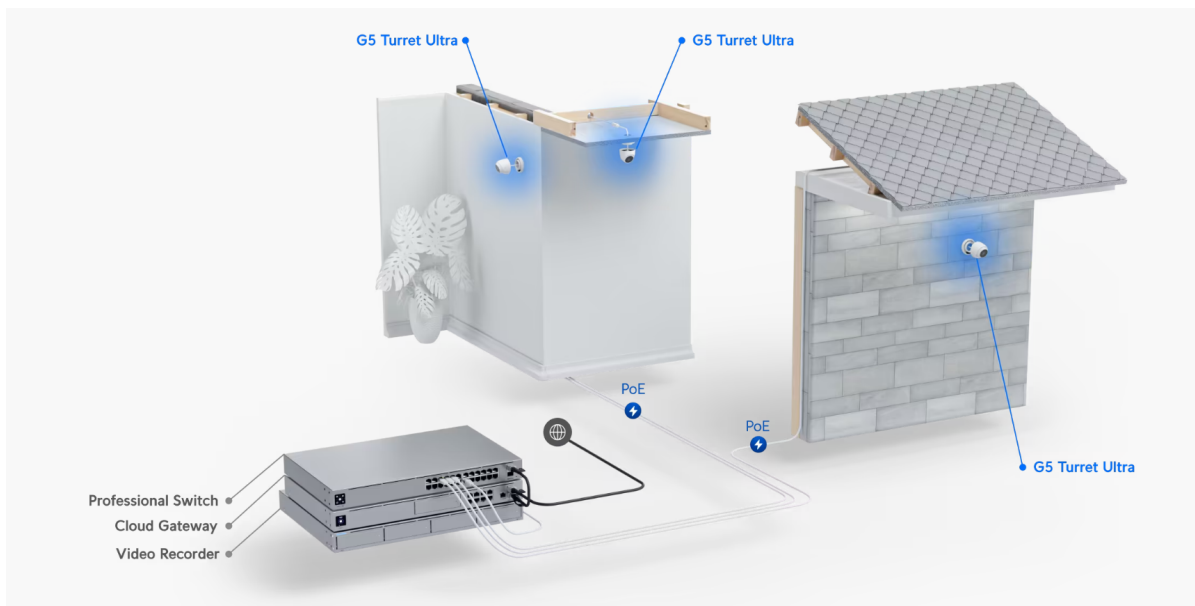

### Ubiquiti UniFi G5 Turret Ultra

Kamera UniFi G5 Turret Ultra poskytuje čistý a ostrý obraz v **rozlišení 2688 x 1512 při 30 fps** s možností nočního vidění na vzdálenost až 30 m.

Kamera podporuje **PoE napájení (37-57 V DC)**. Balení neobsahuje PoE injektor.

- 4 Mpx CMOS senzor (1/2.4") & rozlišení 2688 x 1512 při 30 fps (16 : 9)
- Úhel záběru: 102,4° horizontálně, 54,9° vertikálně, 120,6° diagonálně
- Vestavěné IR LED diody a automatický IR cut filtr pro lepší noční vidění
- Voděodolnost dle IP66 + odolnost IK04 (antivandal)
- Integrovaný mikrofon (lze softwarově vypnout)
- ARM Dual-Core Cortex-A7 procesor/čip
- Podpora PoE 37-57 V DC (injektor není součástí balení)

**Rozhraní:** 1× RJ-45 10/100 Mbps

**Slot paměťových karet:** ne

**Audio:** ano, mikrofon

**Napájení:** PoE 37-57 V DC

**Pracovní teplota:** -30 až +50 °C

**Hmotnost:** 330 g

**Rozměry:** 90 × 90 × 71,2 mm

---