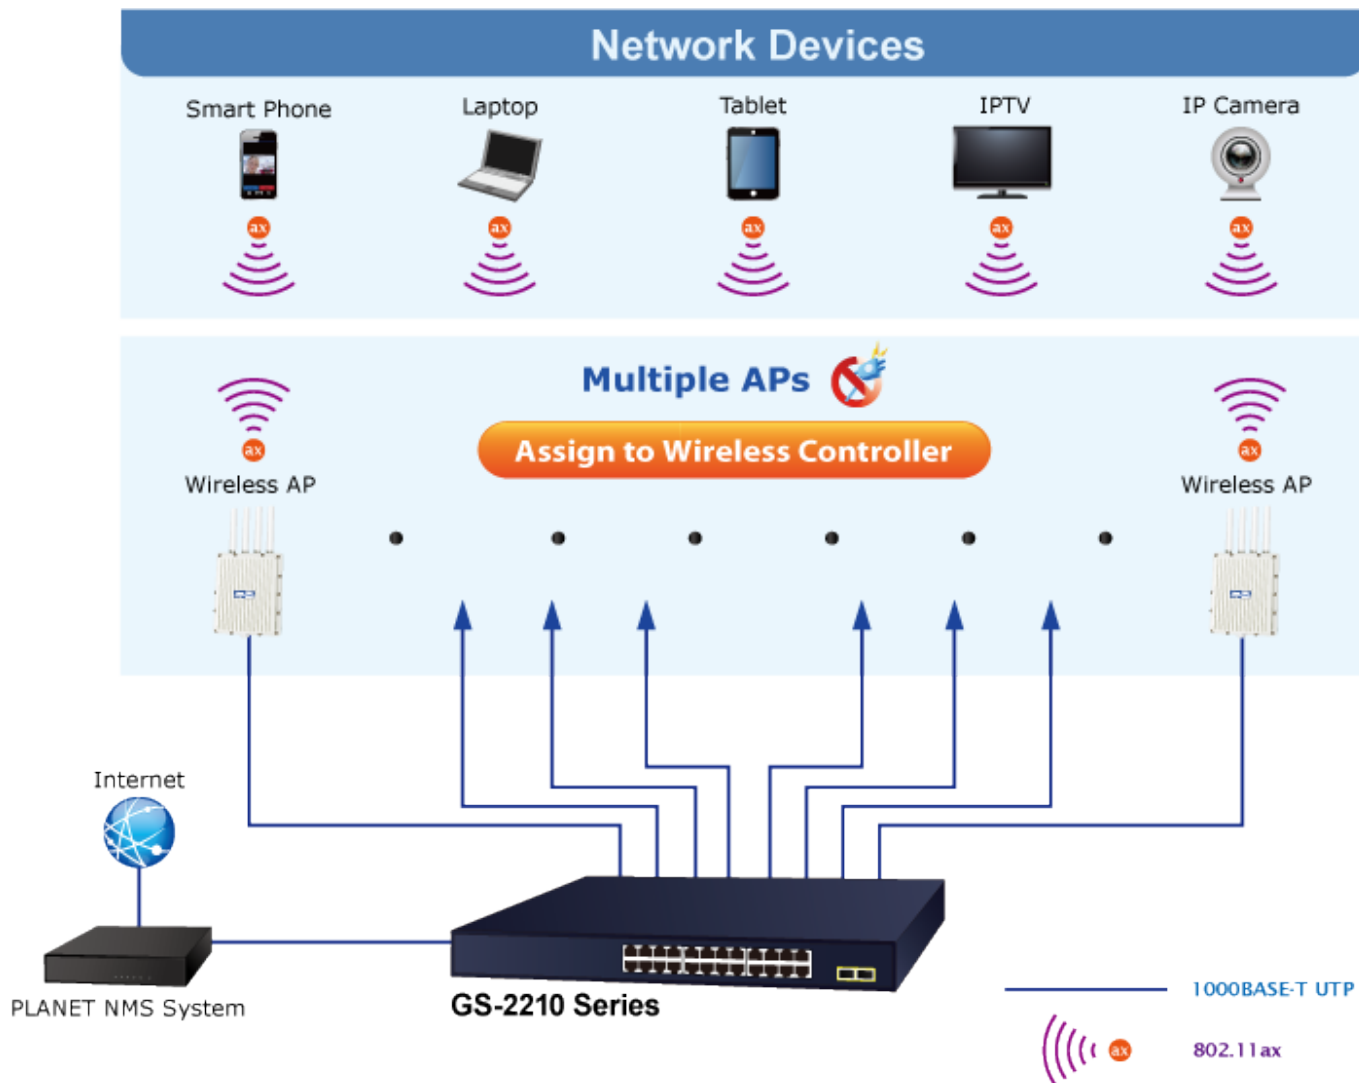

Rentario s.r.o. (elenet.cz)

obchod@elenet.cz

(+420) 722 525 016

01.07.24 6:22:38

PLANET GS-2210-16T2S

Cena celkem:	3 129 Kč (bez DPH: 2 586 Kč)
Běžná cena:	3 442 Kč
Ušetříte:	313 Kč
Kód zboží:	NETPLA2524
Part No.:	GS-2210-16T2S
Záruka:	38 měs.
Stav:	Nové zboží

Popis

PLANET GS-2210-16T2S

Spravovatelný switch nabízející **16 portů 10/100/1000 Base-T a 2 SFP sloty 100/1000 Base-X**.
Web/Telnet správa, podpora IPv4, VLAN 802.1Q, QoS, statický trunk, IGMP v1/v2, DHCP snooping.
ESD ochrana, rackmount 19"/1U, **bez ventilátorů (fanless)**, napájení AC 100-240 V (příkon do 16,4 W).

Gigabitový spravovatelný switch pro instalaci do náročnějších lokálních sítí, disponuje širokou škálou funkcí pro zajištění provozu bezpečné sítě eliminací možných útoků na nižších vrstvách modelu OSI a možnou autentizací koncových zařízení.

ZÁKLADNÍ SPECIFIKACE

Fyzické vlastnosti:

Porty: 16x RJ-45 10/100/1000 Base-T, 2x SFP 100/1000 Base-X

Paměť: 8k MAC adres, buffer 4,1 MB

Propustnost: sběrnice 36 Gbps, provozně 26,78 Mpps

Podpora přenosu: JumboFrame 10 KB