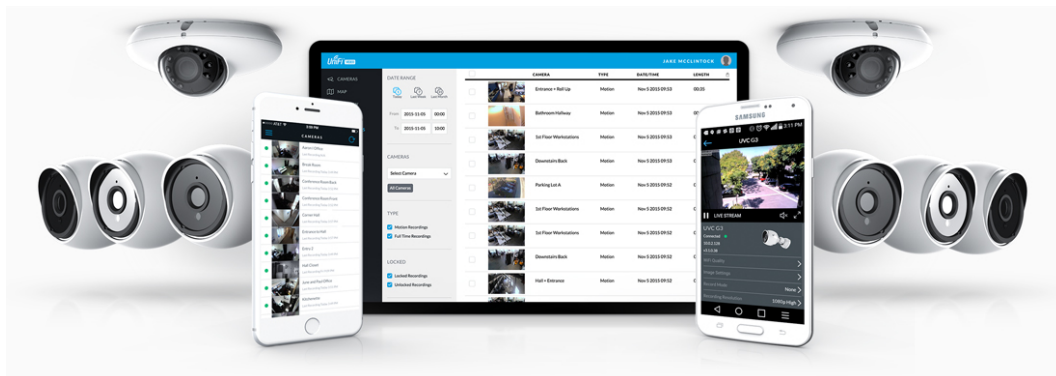

Ubiquiti UniFi Protect G5 Dome 3pack

Balení obsahuje tři kamery Ubiquiti G5 Dome.

Kamera **UniFi Protect G5 Dome** poskytuje čistý a ostrý obraz v **rozlišení 2688 × 1512 při 30 fps** s možností nočního vidění.

Kamera podporuje aktivní **PoE napájení (37-57 V DC)**. Balení neobsahuje PoE injektor.

- 5 Mpx CMOS senzor (4 Mpx video)
- Úhel záběru: 102,4° horizontálně, 71,4° vertikálně, 134,3° diagonálně
- IR přísvit (noční režim) s dosahem až 10 m
- Vylepšený dynamický rozsah
- Videokompresce H.264 a MJPEG
- Mikrofon + reproduktor (mikrofon lze softwarově vypnout)
- Krytí IPX4 + IK08 (antivandal)
- PoE napájení
- Správa skrze aplikaci UniFi Protect (verze 2.2.7 nebo 2.7.18 a novější (web) / 1.10.0 a novější (chytrý telefon))

Kamera je součástí produktové řady **UniFi Protect**, kde je největší předností centralizovaná správa všech zařízení v jediném softwaru. Software UniFi Protect je předinstalovaný na serveru **UniFi Protect NVR** (IPZUBT1003) pro Full HD záznam až 50 kamer, **UniFi Cloud Key Gen2 Plus** (NAOUBT1019) pro záznam až 15 kamer nebo **UniFi Dream Machine PRO** (NAAUBT1121) pro záznam až 32 kamer.

Výhoda serverů je, že spolupracují s aplikacemi pro mobilní zařízení, díky tomu můžete mít váš kamerový systém neustále pod dohledem.*

[Aplikace UniFi Protect pro mobilní zařízení s Androidem](#)

[Aplikace UniFi Protect pro mobilní zařízení s iOS](#)