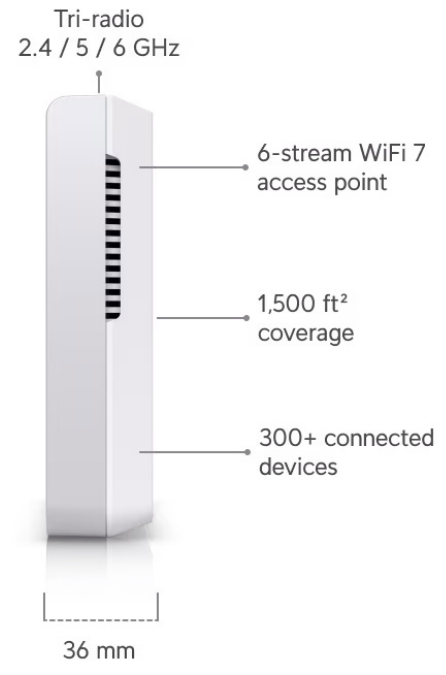

**Popis****Ubiquiti UniFi U7 Pro Wall**

Jednotka Ubiquiti UniFi U7 Pro Wall je **Wi-Fi 7 AP** s podporou frekvenčních pásem **2,4, 5 a 6 GHz** a přenosovou rychlostí až **5764 Mbps pro 6 GHz, 4324 Mbps pro 5 GHz a 688 Mbps pro 2,4 GHz**. Model U7 Pro Wall se vyznačuje kompaktním a elegantním provedením s montáží na stěnu (volitelně pod omítku či na stůl). Podporuje **PoE+** napájení.

Váš prohlížeč nepodporuje video HTML5.

**UniFi U7 Pro Wall** je designově povedené vnitřní hotspotové řešení využívající standard 802.11a/b/g/n/ac/ax/be. Je vybaveno anténním systémem **MIMO 2x2** v podobě integrovaných **antén se ziskem 4 dBi/ 5 dBi/ 6 dBi** (2,4 GHz/ 5 GHz/ 6 GHz).

- Wi-Fi 7 s podporou 6 GHz
- 6 datových proudů
- Pokrytí 140 m<sup>2</sup>
- WPA3 šifrování
- Více než 300 připojených zařízení
- Montáž na stěnu (volitelně pod omítku či na stůl)
- Napájení pomocí PoE+ (802.3at)
- Provozní teplota -30 až +60 °C
- Uplink 2,5 GbE

**PoE:** ano, aktivní PoE+ 802.3at

**Porty:** 1x 2,5 GbE RJ-45

**Rozměry:** 150 x 103 x 36 mm

**Hmotnost:** 580 g

**Manuál (montážní návod):**

**Ubiquiti UniFi U7 Pro Wall**

Versatile deployment with optional  
Paintable Flush Mount and Table Stand accessories