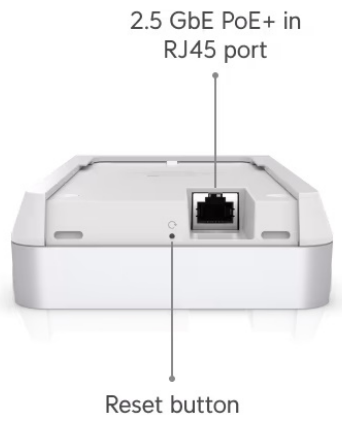

**PoE:** ano, aktivní PoE+ 802.3at

**Porty:** 1x 2,5 GbE RJ-45

**Rozměry:** 150 x 103 x 36 mm

**Hmotnost:** 580 g

**Manuál (montážní návod):**

**Ubiquiti UniFi U7 Pro Wall**

Versatile deployment with optional  
Paintable Flush Mount and Table Stand accessories