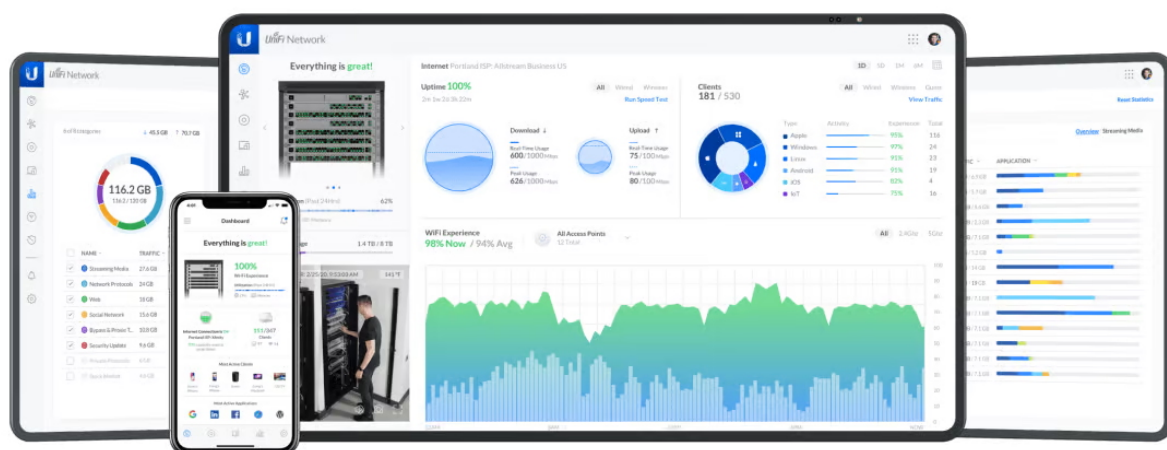

**Popis****Ubiquiti UniFi U7 Pro Wall**

Jednotka Ubiquiti UniFi U7 Pro Wall je **Wi-Fi 7 AP** s podporou frekvenčních pásem **2,4, 5 a 6 GHz** a přenosovou rychlostí až **5764 Mbps pro 6 GHz, 4324 Mbps pro 5 GHz a 688 Mbps pro 2,4 GHz**. Model U7 Pro Wall se vyznačuje kompaktním a elegantním provedením s montáží na stěnu (volitelně pod omítku či na stůl). Podporuje **PoE+** napájení.

Váš prohlížeč nepodporuje video HTML5.

**UniFi U7 Pro Wall** je designově povedené vnitřní hotspotové řešení využívající standard 802.11a/b/g/n/ac/ax/be. Je vybaveno anténním systémem **MIMO 2x2** v podobě integrovaných **antén se ziskem 4 dBi/ 5 dBi/ 6 dBi** (2,4 GHz/ 5 GHz/ 6 GHz).

- Wi-Fi 7 s podporou 6 GHz
- 6 datových proudů
- Pokrytí 140 m<sup>2</sup>
- WPA3 šifrování
- Více než 300 připojených zařízení
- Montáž na stěnu (volitelně pod omítku či na stůl)
- Napájení pomocí PoE+ (802.3at)
- Provozní teplota -30 až +60 °C
- Uplink 2,5 GbE

Správa pomocí **aplikace UniFi Network**: verze 8.1 a novější.

Konfiguraci a správu UniFi zařízení umožňuje aplikace UniFi Network, která je předinstalovaná na **UniFi OS konzolích** (UniFi Dream Machine, Dream Router, Dream Wall, Express, Cloud Gateway Ultra atd.). Alternativou je volně dostupný software UniFi Network Server, určený pro instalaci na vlastní počítač nebo server (Windows, MacOS, Linux). Software UniFi Network Server je neustále vylepšován, a proto doporučujeme vždy používat aktuální verzi, kterou stahujete na stránkách Ubiquiti v sekci **Download**. Více informací o tomto produktu se dozvíte také na **školení Ubiquiti**.