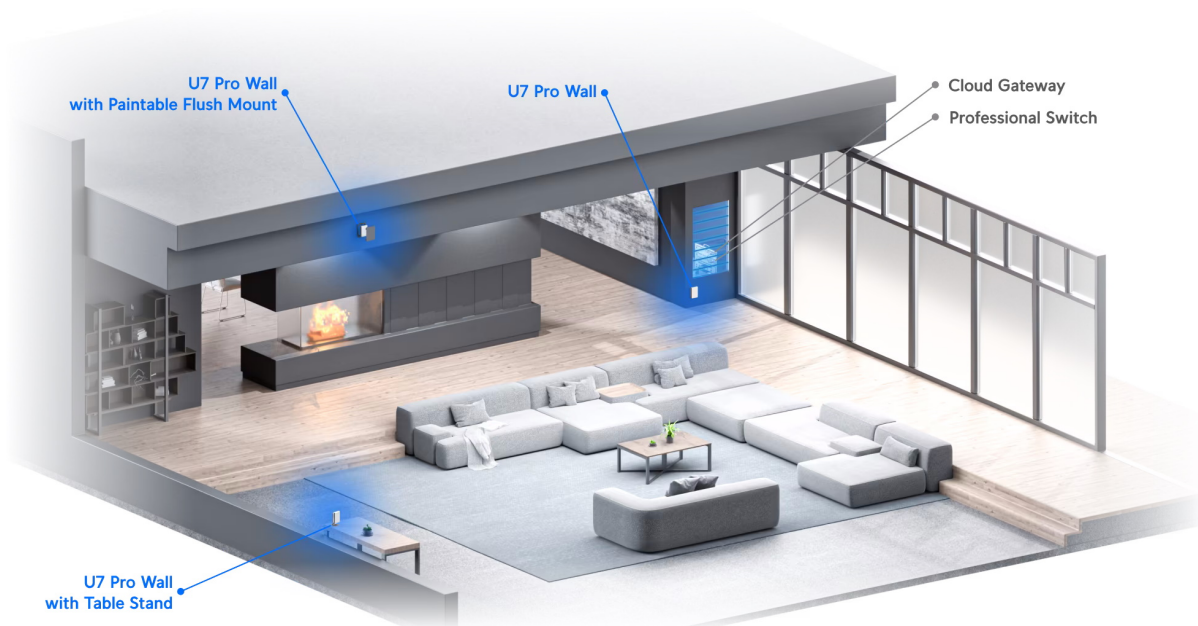

Konfiguraci a správu UniFi zařízení umožňuje aplikace UniFi Network, která je předinstalovaná na **UniFi OS konzolích** (UniFi Dream Machine, Dream Router, Dream Wall, Express, Cloud Gateway Ultra atd.). Alternativou je volně dostupný software UniFi Network Server, určený pro instalaci na vlastní počítač nebo server (Windows, MacOS, Linux). Software UniFi Network Server je neustále vylepšován, a proto doporučujeme vždy používat aktuální verzi, kterou stahujete na stránkách Ubiquiti v sekci **Download**. Více informací o tomto produktu se dozvíte také na **školení Ubiquiti**.