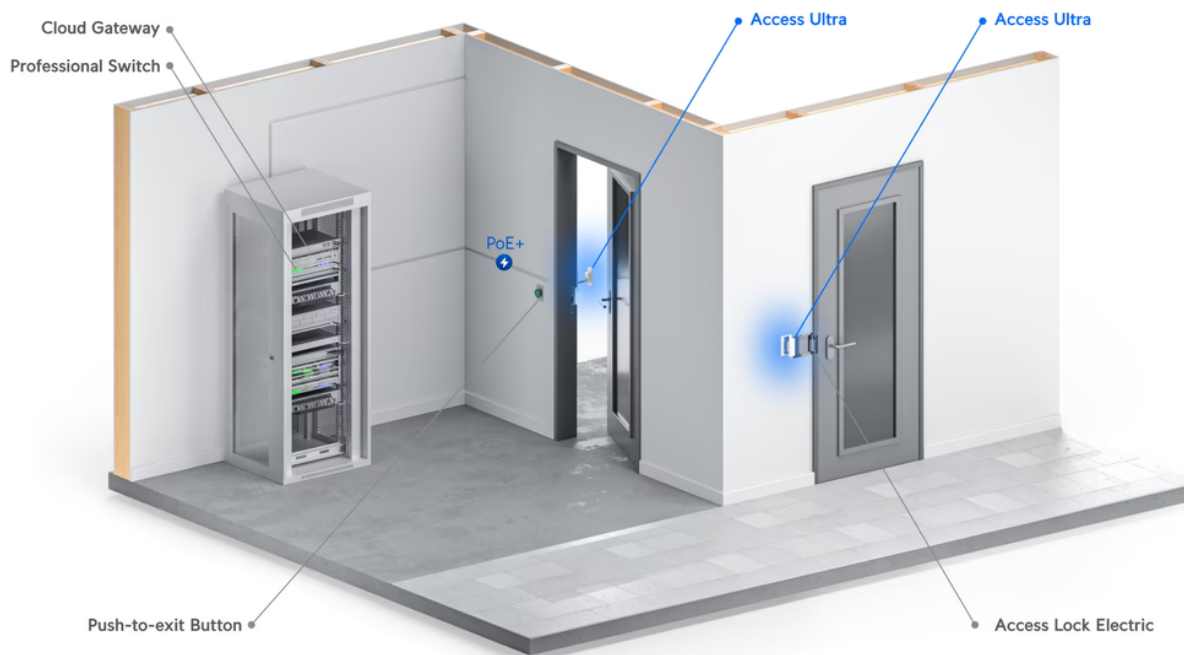

Přístupová čtečka s **integrováním rozbočovačem** pro **úplnou kontrolu vstupu přes jedny dveře** z jednoho zařízení.

Odolná proti neoprávněné manipulaci.

Napájení a připojení je realizováno skrze **RJ-45 port s podporou PoE+**. Odemknutí je realizováno pomocí **NFC karty nebo aplikace UniFi Identity**.

Váš prohlížeč nepodporuje video HTML5.

- Odemykání pomocí karty NFC nebo mobilní aplikace UniFi Identity
- Ovládání jednoho zámku (12 V/ 1 A)
- Digitální vstup pro odchodové tlačítko
- Zápustná montáž do stěny (volitelně povrchová montáž)
- Odolnost proti povětrnostním vlivům IP55
- Provozní teplota: -30 až +40 °C
- Podpora PoE+ napájení

ZÁKLADNÍ SPECIFIKACE

Montáž: do stěny

Rozhraní: 1× 10/100 Mbps RJ-45, Bluetooth 4.2, NFC (13,56 MHz, Mifare), 1× ovládání zámku (12 V/ 1 A), 1× odchodové tlačítko

Standardy: ISO 14443A, 14443B, 15693

Technologie: