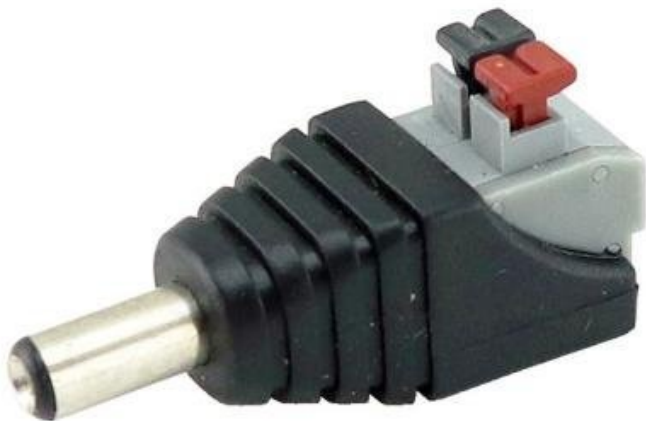

XTENDLAN NAPÁJECÍ REDUKCE JACK/SVORKOVNICE

Cena celkem:

26 Kč

(bez DPH: 22 Kč)

Běžná cena:

29 Kč

Ušetříte:

3 Kč

Kód zboží:

NETXTE6635

Part No.:

ZPSCREW21E

Záruka:

26 měs.

Stav:

Nové zboží

Popis

XtendLan napájecí redukce jack/svorkovnice

Redukce usnadňující instalaci kamer. Dovoluje spolehlivé upevnění dvou kabelů napájecího napětí do jack konektoru kamer. Redukce z 2pólové pružinové svorkovnice na napájecí jack 5,5 × 2,1 mm.

ZÁKLADNÍ SPECIFIKACE

Konektor 1: 5,5 × 2,1 mm (M)

Konektor 2: svorkovnice (2pin)

Barva: černá