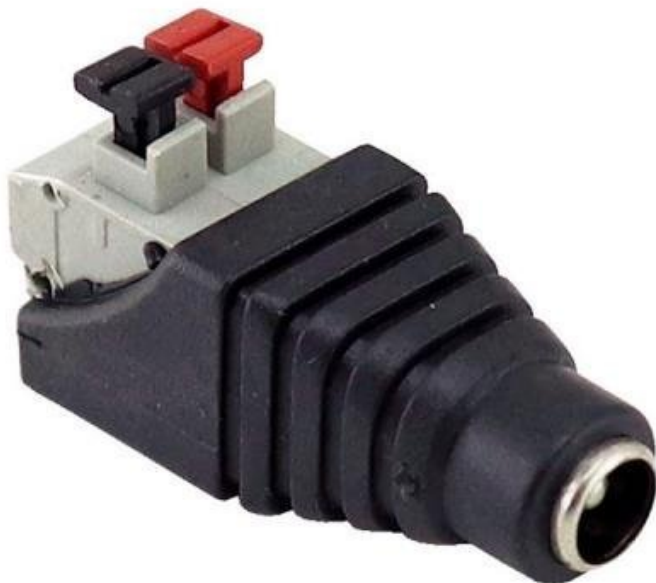

XTENDLAN NAPÁJECÍ REDUKCE PLUG/SVORKOVNICE

Cena celkem:

26 Kč

(bez DPH: 22 Kč)

Běžná cena:

29 Kč

Ušetříte:

3 Kč

Kód zboží:

NETXTE6638

Part No.:

ZPSCREW21FE

Záruka:

26 měs.

Stav:

Nové zboží

Popis

XtendLan napájecí redukce plug/svorkovnice

Redukce usnadňující instalaci kamer. Dovoluje spolehlivé upevnění dvou kabelů napájecího napětí. Redukce z 2pólové pružinové svorkovnice na napájecí zásuvku (plug) 5,5 × 2,1 mm.

ZÁKLADNÍ SPECIFIKACE

Konektor 1: 5,5 × 2,1 mm (F)

Konektor 2: svorkovnice (2pin)

Barva: černá