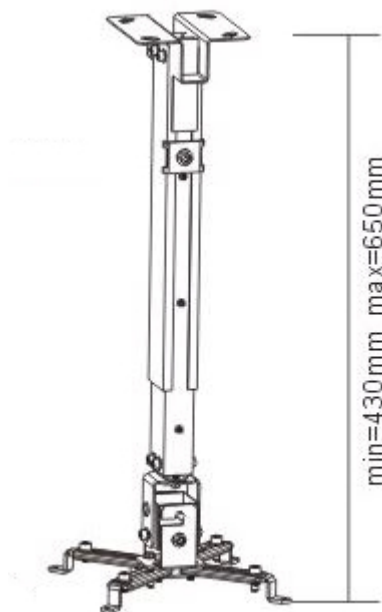

Sunne by Elite Screens PRO02

Stropní držák pro projektory. Maximální zatížení tohoto držáku je **20 kg**. Držák nabízí naklonění o 15°.

ZÁKLADNÍ SPECIFIKACE

Max. zatížení: 20 kg

Vzdálenost od stropu: 430 - 650 mm

Rozteč montážních bodů projektoru: 225 x 316 mm

Materiál: ocel

Barva: černá

[Informační list](#)